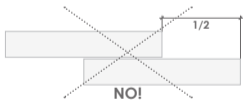

xyla

IMBALLI E PESI PACKING - WEIGHTS VERPACKUNG - GEWICHT EMBALLEGES - POIDS	✂	BOX				PALLET		
		mm	pcs	m²	kg	box	m²	kg
20,2x80,2/20,2x80,2 grip	8,2	8	1,30	21,06	56	72,80	1204	
20x80 rettificato	8,2	8	1,28	20,74	56	71,68	1187	
6,5x80 battiscopa rett.	-	10	-	8,70	-	-	-	

PEZZI SPECIALI
SPECIAL ITEMS
FORMSTÜCKE
PIÈCES SPÉCIALES

battiscopa rett.
6,5x80
c30 | PZ

NOCE	37496
FAGGIO	37495
ACERO	37493
GRIGIO	37494

ermes aurelia

ermesceramiche spa

via statale 467, n.171 . 42013 veggia (re) - italy . tel. +39 0536 991511 . fax +39 0536 824777

e-mail: info@ermes-ceramiche.it . www.ermes-ceramiche.it