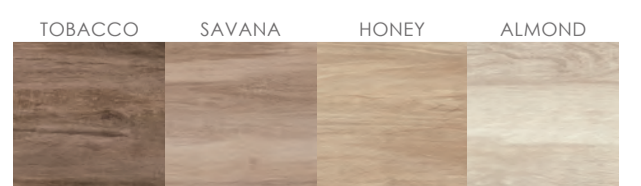

The elegance of this wood essence is enhanced by his soft veins. The rectified edge allows the meeting of two different sizes giving a unique and timeless look to this product.

Die zarte dezente Holzmaserung ist das Hauptmerkmal dieser Holzvariante. Durch die rektifizierten Kanten harmonisieren die beiden Formaten perfekt zusammen und ermöglichen somit ein einzigartiges Gesamtbild.

30x121
rettificato

20x121
rettificato
20x121
rettificato grip

hickory

HONEY 20x121

ALMOND
20x121

SAVANA 20x121

TOBACCO
30x121
20x121

ALMOND
30x121