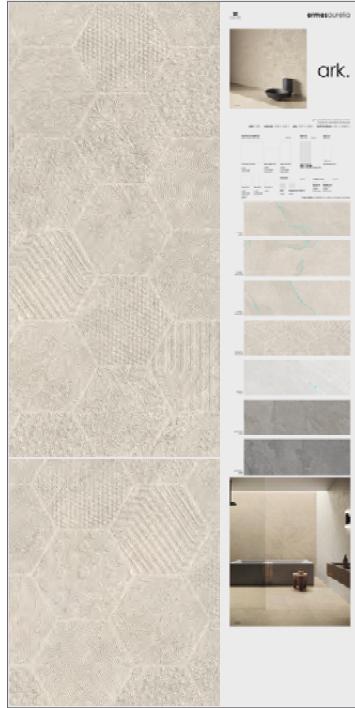

finitura a scelta tra:
CA00013612 NATURALE
CA00013613 SATIN

60x120 PIOMBO

finitura a scelta tra:
CA00013615 NATURALE
CA00013616 SATIN

PANNELLI SINOTTICI

60X120 CLUSTER GESSO
CA00013618

60X120 CLUSTER CORDA
CA00013619

60X120 CLUSTER POLVERE
CA00013620

60X120 CLUSTER PIOMBO
CA00013621

PANNELLI SINOTTICI

80x80 GESSO

finitura a scelta tra:
CA00013624 NATURALE
CA00013625 SATIN

80x80 CORDA

finitura a scelta tra:
CA00013627 NATURALE
CA00013628 SATIN