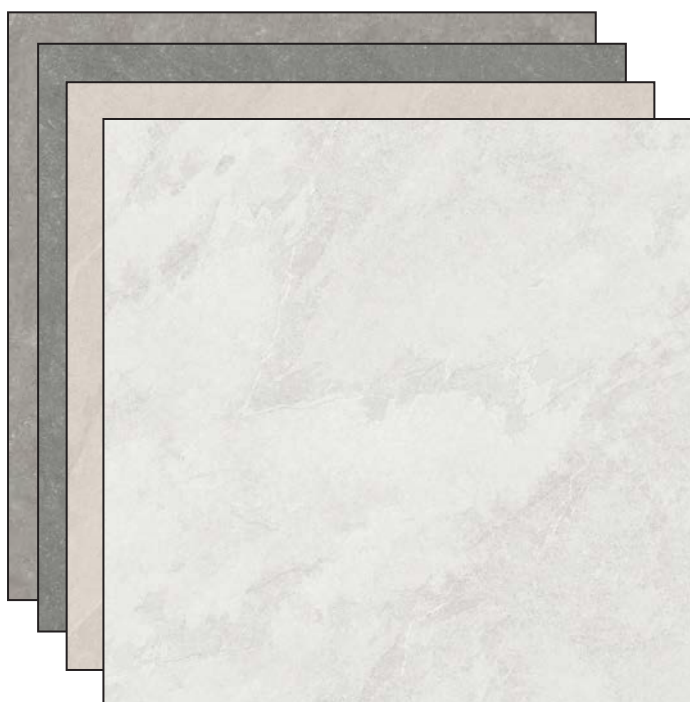

CA00014766

BLISTER composto da:
ark 119,8x119,8 rt gesso satin . corda satin . piombo naturale . polvere naturale