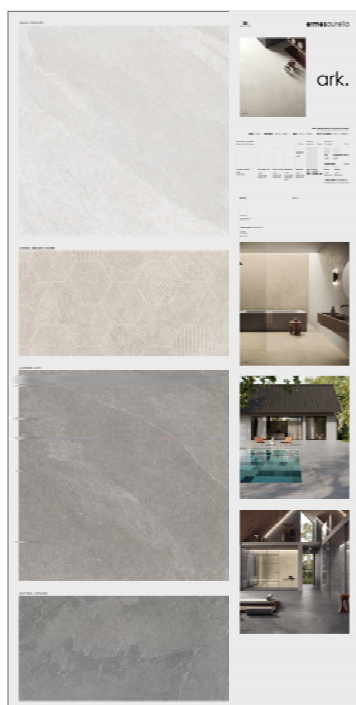

80x80 POLVERE

finitura a scelta tra:
CA00013630 NATURALE
CA00013631 SATIN

80x80 PIOMBO

finitura a scelta tra:
CA00013633 NATURALE
CA00013634 SATIN

ark

PANNELLI SINOTTICI

60x60 . 30x60 RIEPILOGATIVO

CA00013636

38

cm. L 100x200

CA00013622 ark. SINOTTICO PERSONALIZZATO*

CA00013704 ark. PANNELLO POSATO 100x100

CA00013623 ark. PANNELLO POSATO 100x200

* per i sinottici personalizzati serve autorizzazione della direzione commerciale.
con il termine "sinottico" si intende il pannello con grafica.