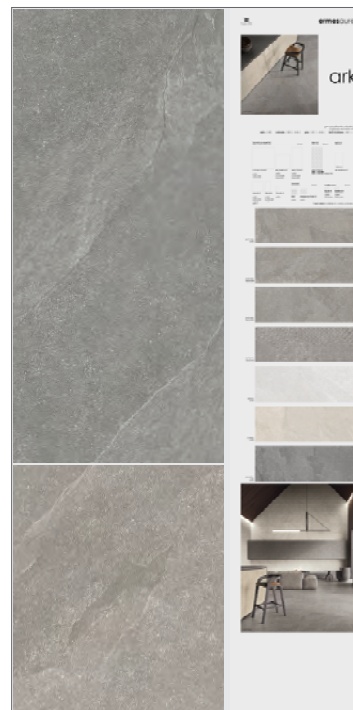

merchandising

ark

PANNELLI SINOTTICI

60x120 GESSO

finitura a scelta tra:
CA00013605 NATURALE
CA00013606 SATIN

60x120 CORDA

finitura a scelta tra:
CA00013608 NATURALE
CA00013610 SATIN

60x120 POLVERE

finitura a scelta tra:
CA00013612 NATURALE
CA00013613 SATIN

60x120 PIOMBO

finitura a scelta tra:
CA00013615 NATURALE
CA00013616 SATIN

PANNELLI SINOTTICI

60X120 CLUSTER GESSO
CA00013618

60X120 CLUSTER CORDA
CA00013619