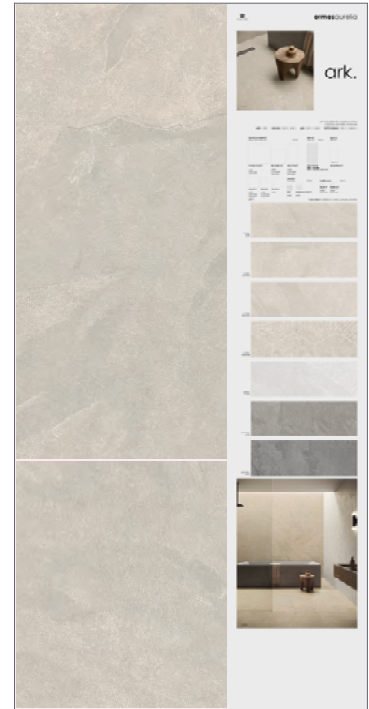

merchandising

ark

PANNELLI SINOTTICI

60x120 GESSO

finitura a scelta tra:
CA00013605 NATURALE
CA00013606 SATIN

60x120 CORDA

finitura a scelta tra:
CA00013608 NATURALE
CA00013610 SATIN

60x120 POLVERE