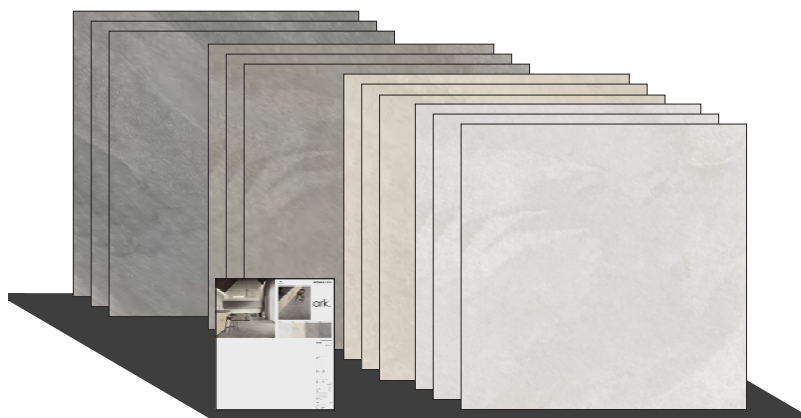

BLISTER composto da:
80,2x80,2 GESSO naturale . satin
80,2x80,2 CORDA naturale . satin
80,2x80,2 POLVERE naturale . satin
80,2x80,2 PIOMBO naturale . satin

93

DISPLAY FLOOR 80x80

**CA00013707** - KIT STANDARD 12 PEZZI + BASE + LAV