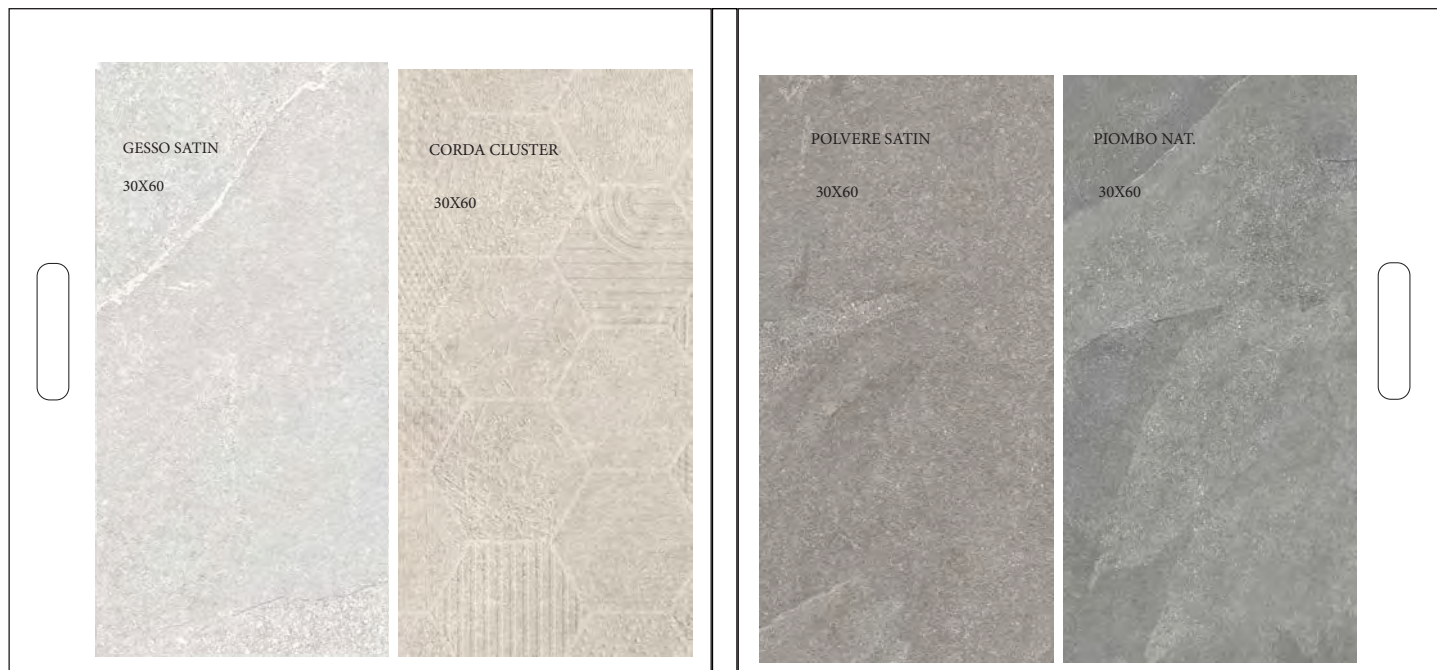

FOLDERONE ARK

dim. 68X64

CA00015711

FOLDERONE A DUE ANTE CON MANIGLIA