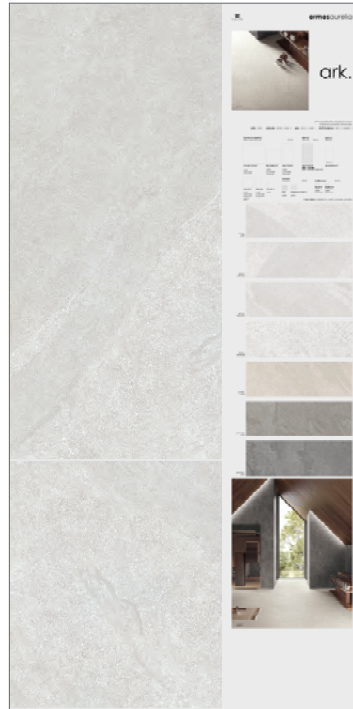

merchandising

ark

PANNELLI SINOTTICI

60x120 GESSO

finitura a scelta tra:
CA00013605 NATURALE
CA00013606 SATIN

60x120 CORDA

finitura a scelta tra:
CA00013608 NATURALE
CA00013610 SATIN

60x120 POLVERE