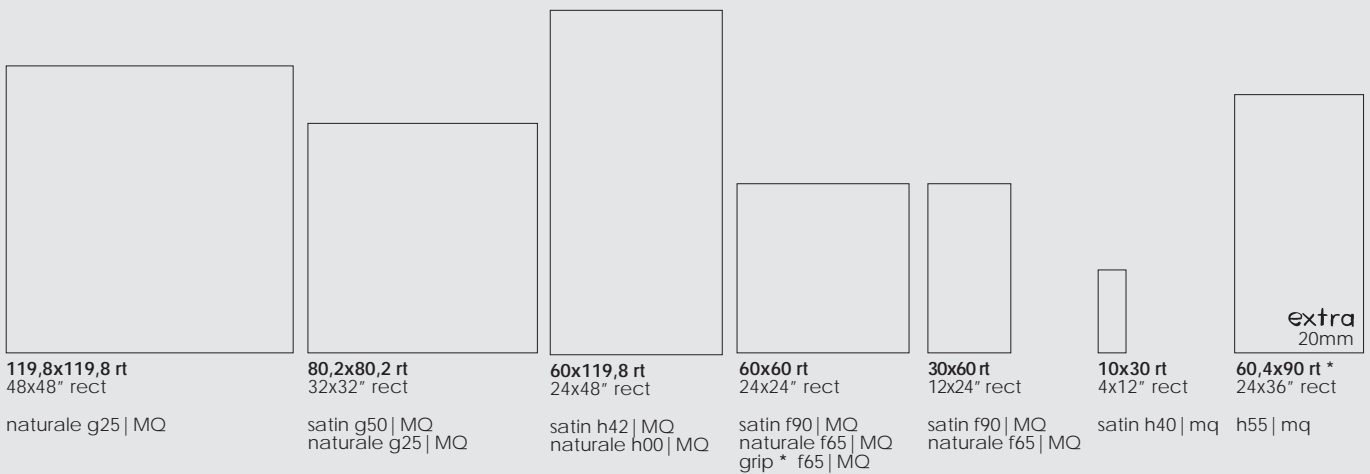

60,4x90,4, 4 rt polvere extra 20mm . griglia . elemento a L

gesso.

corda.

polvere.

piombo.

formati e superfici
sizes and surfaces

spessorethickness: 9mm

spessorethickness: 20mm