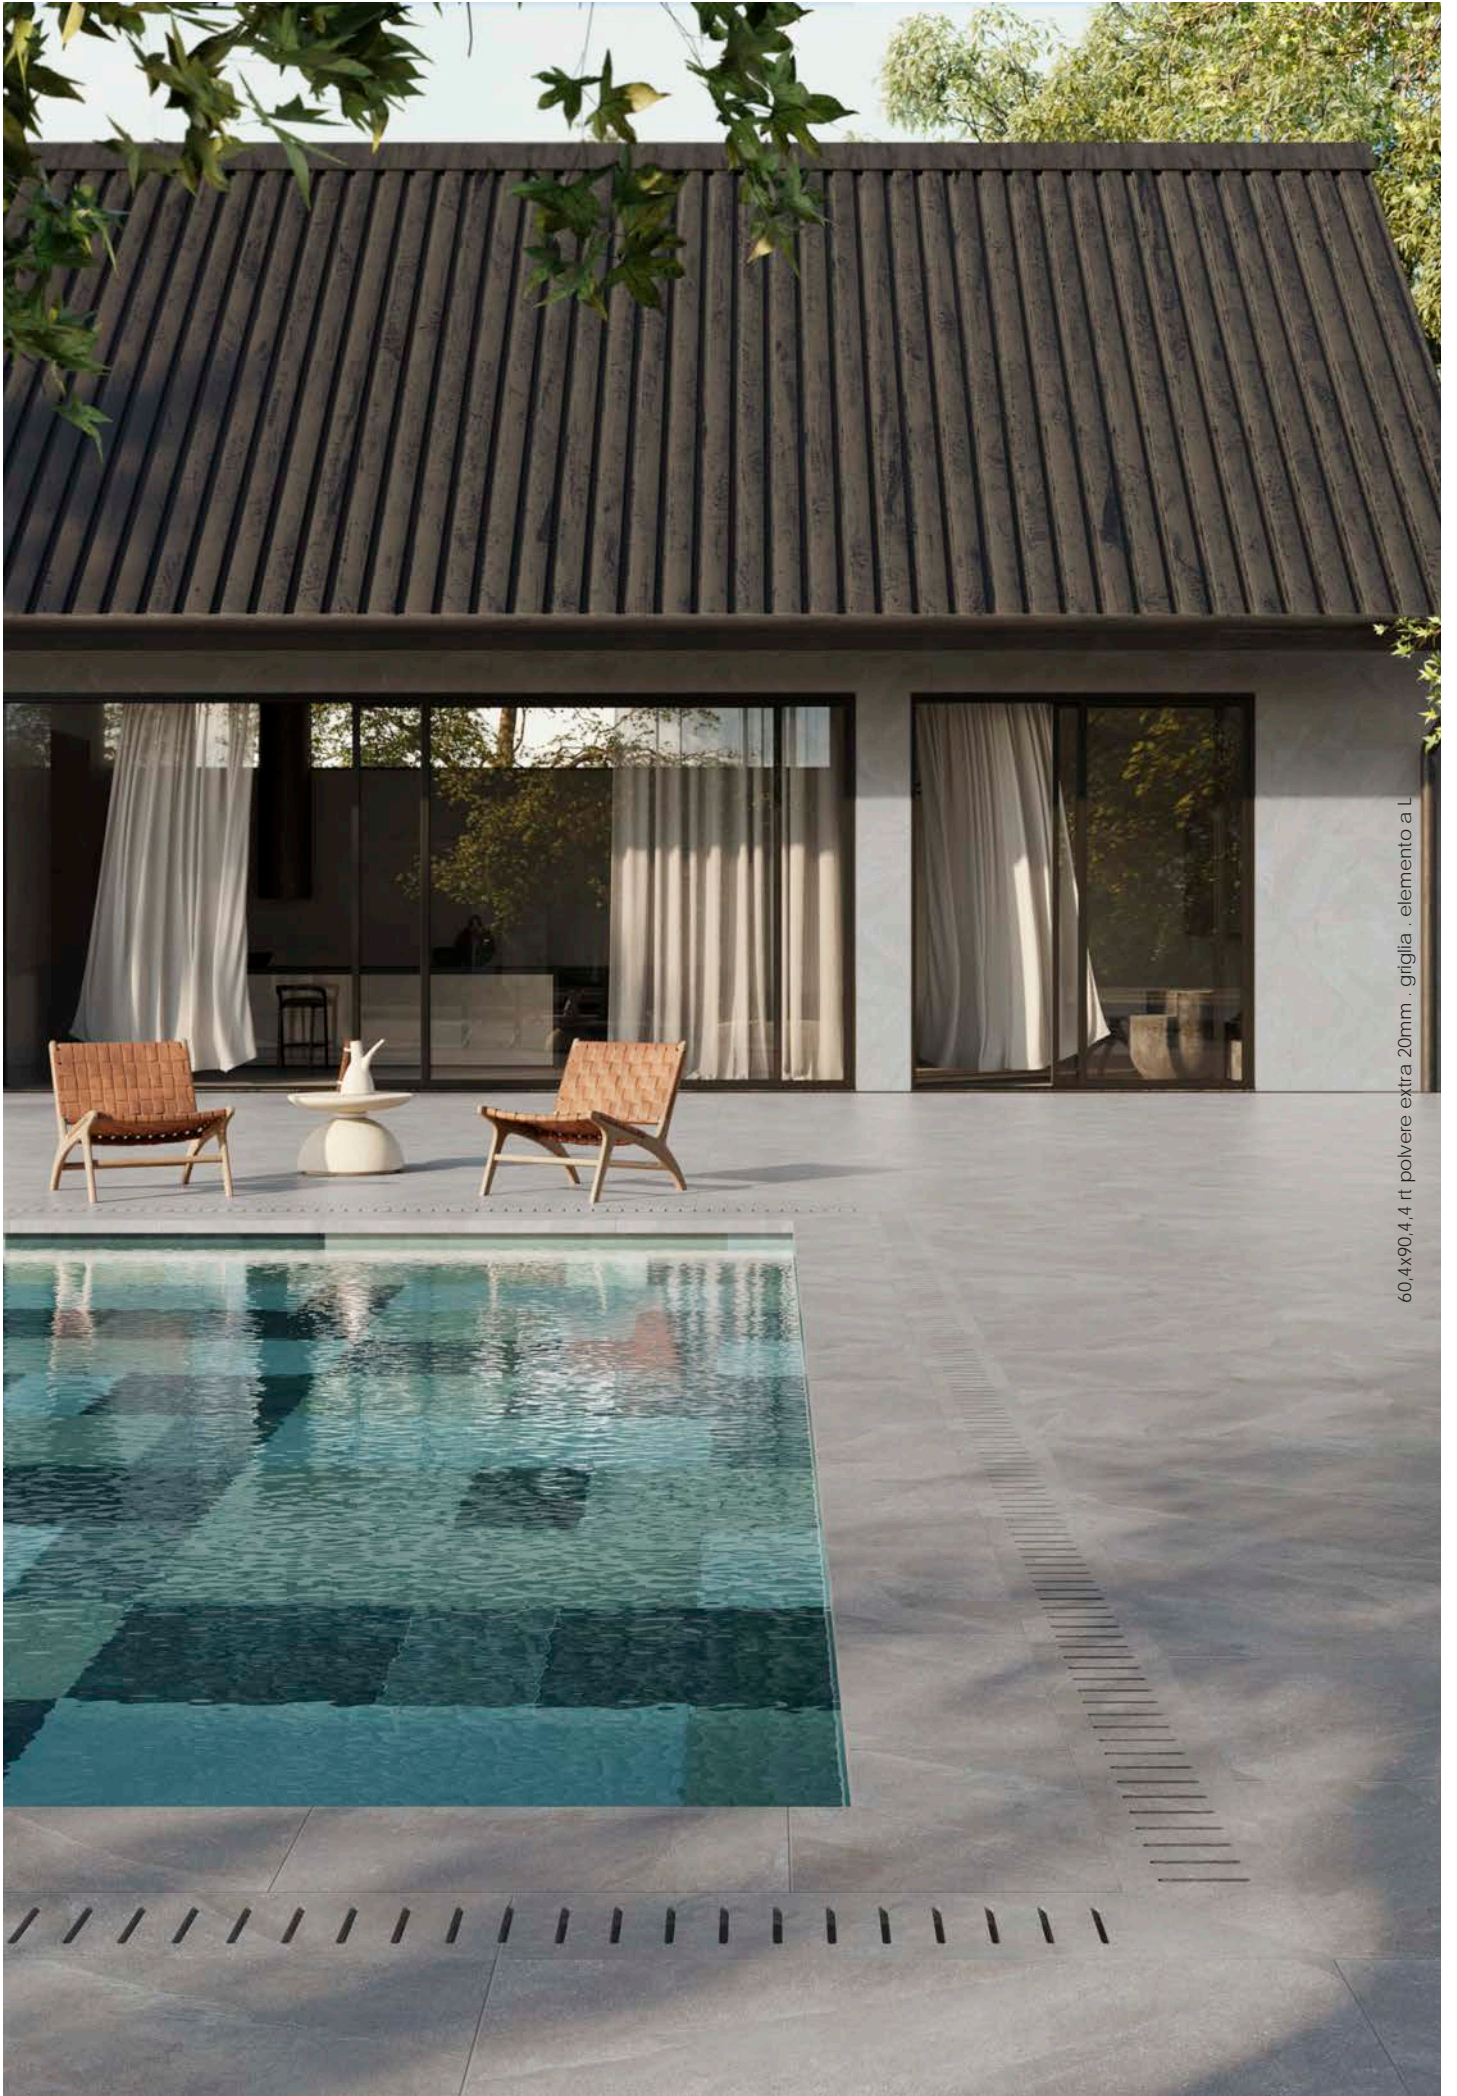

60,4x90,4, 4 rt polvere extra 20mm . griglia . elemento a L