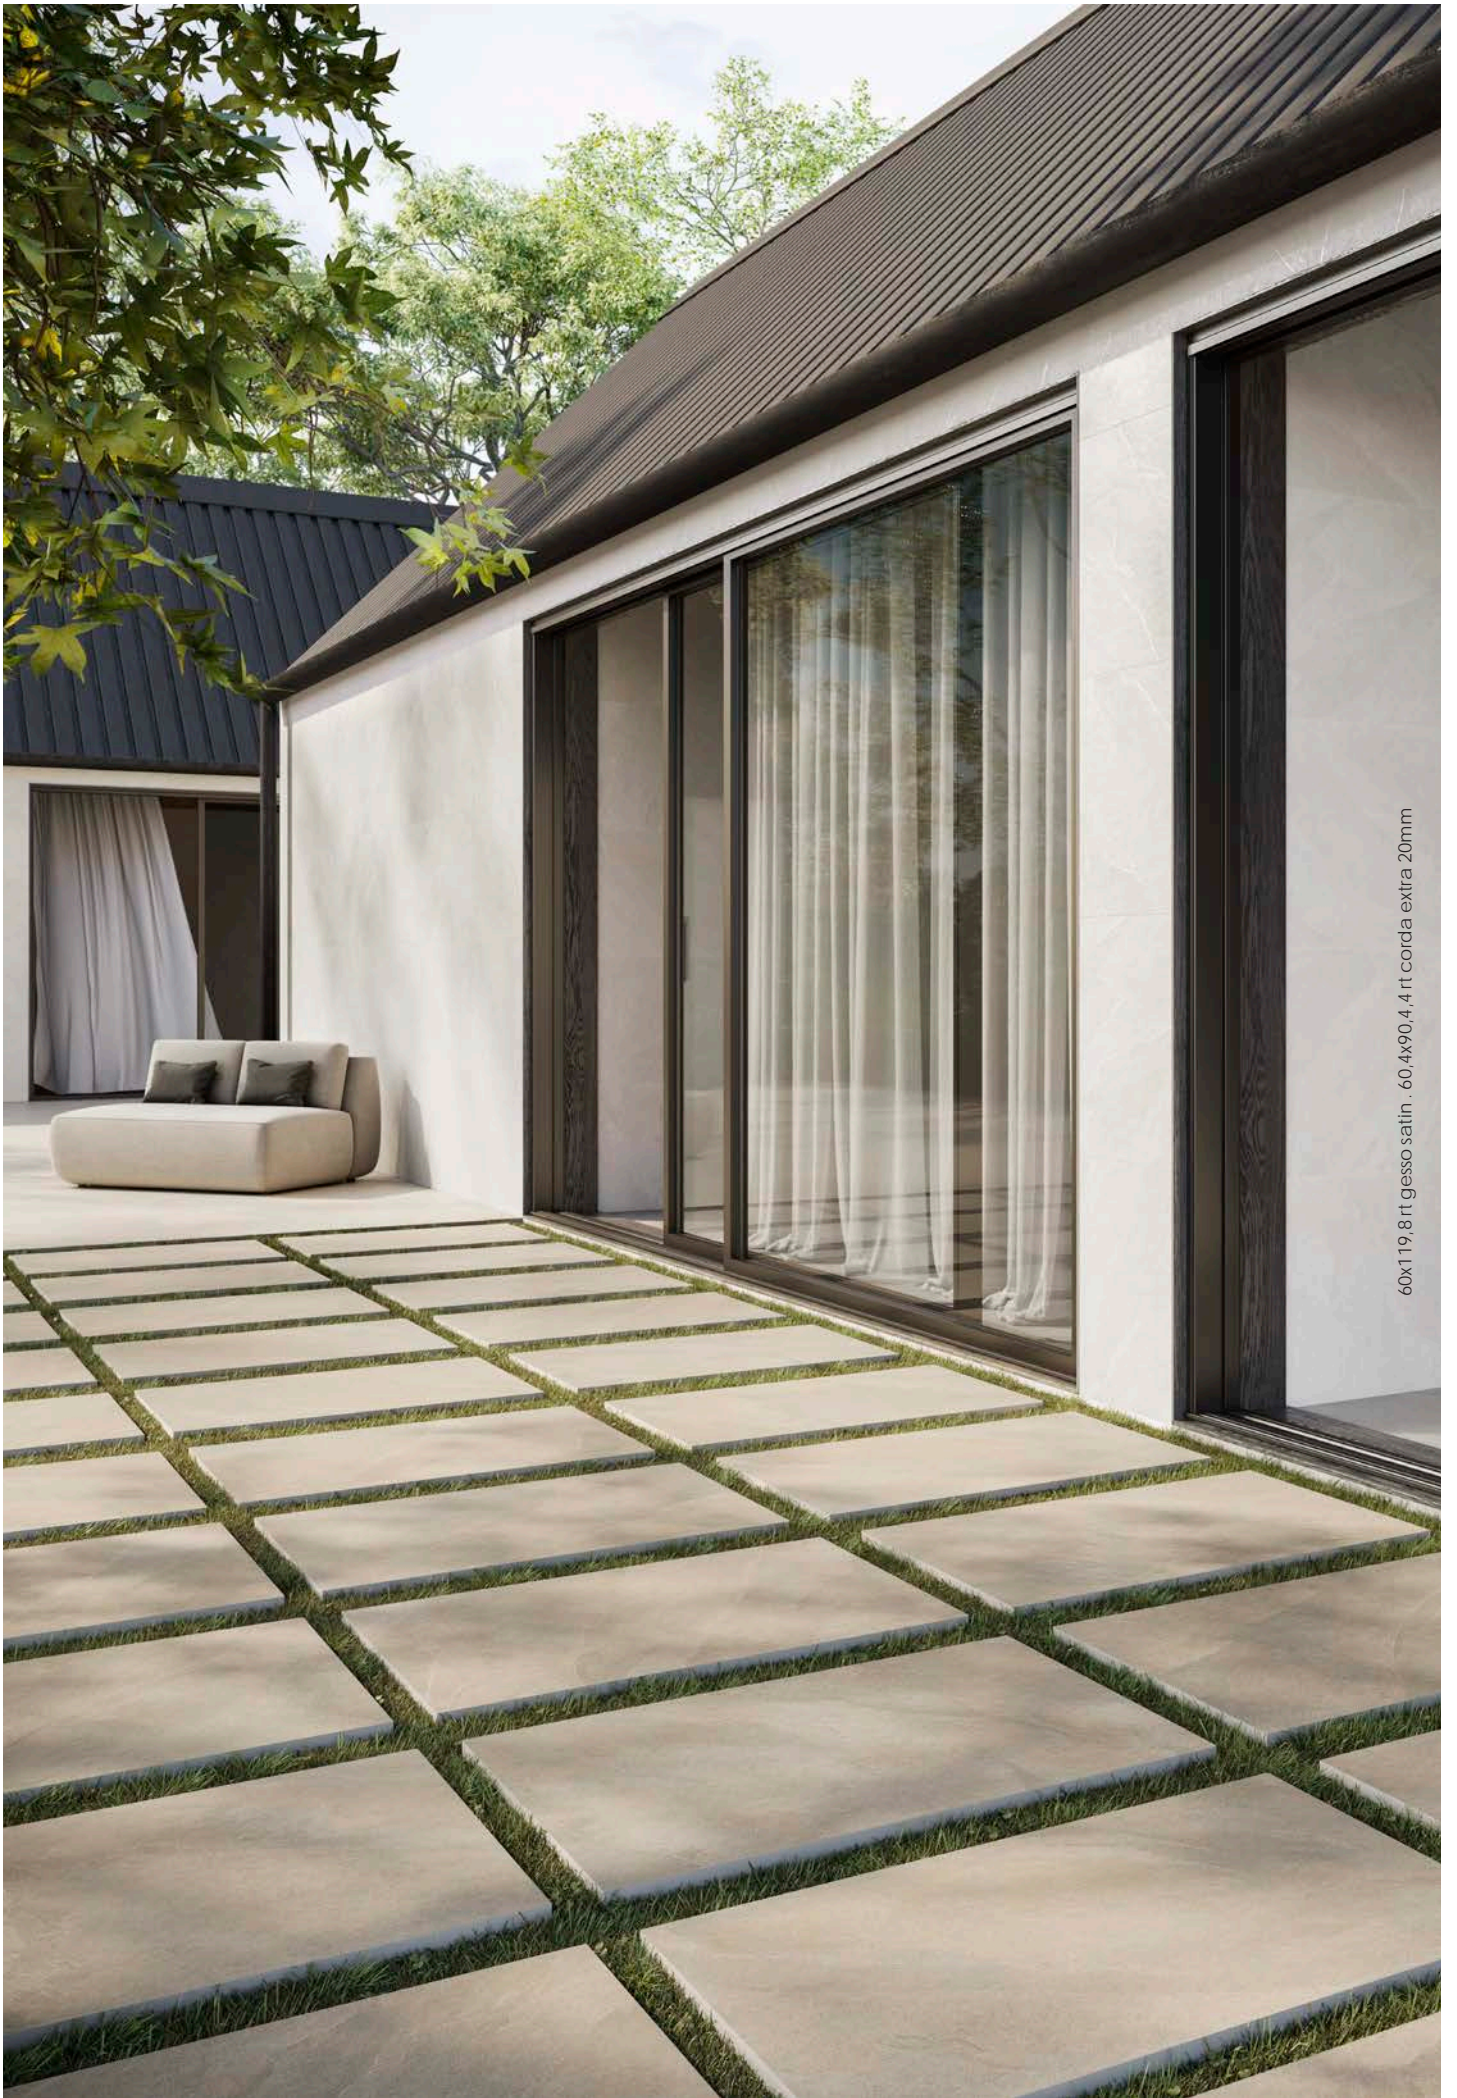

80,2x80,2 gesso naturale - 10x30 rt piombo satin

60x119,8 rt gesso satin . 60,4x90,4, 4 rt corda extra 20mm

gres porcellanato in lastre spessorate 20 mm: la soluzione più innovativa e funzionale per ogni tipo di pavimentazione esterna. extra è il pavimento outdoor ideale per qualsiasi applicazione.