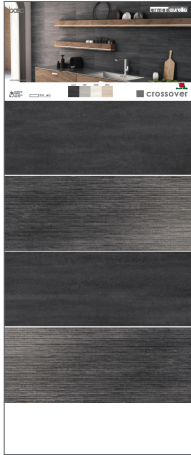

Espositori di serie

Standard display units . Serienaussteller . Présentoirs standard

DISPLAY WALL

MRC0843A
CA00009042