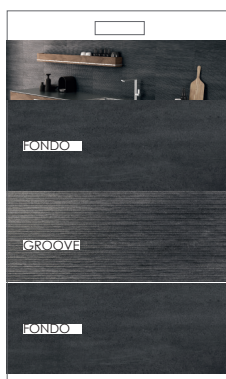

CARTELLE  
SAMPLE BOARDS

**MRC0848B**  
**CA00009051**

**MRC0848C**  
**CA00009052**

**MRC0848D**  
**CA00009053**

cm. L 65 x H 83

60x60

**MRC0850A**  
**CA00009058**

**MRC0850B**  
**CA00009059**