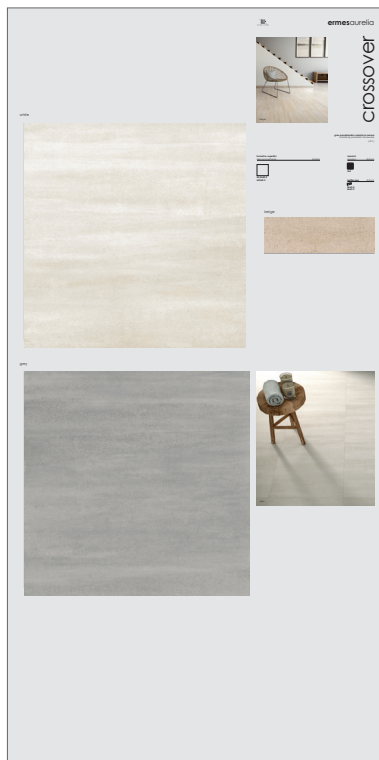

## PANNELLI SINOTTICI E POSATI

SYNOPTIC AND TILED PANELS

**CA00009041** 60x60

**MRC0840** 20x50

**CA00009040**

  
 CA00009040 **21**  
 CA00009041 **30**

  
 cm. L 100 x H 200