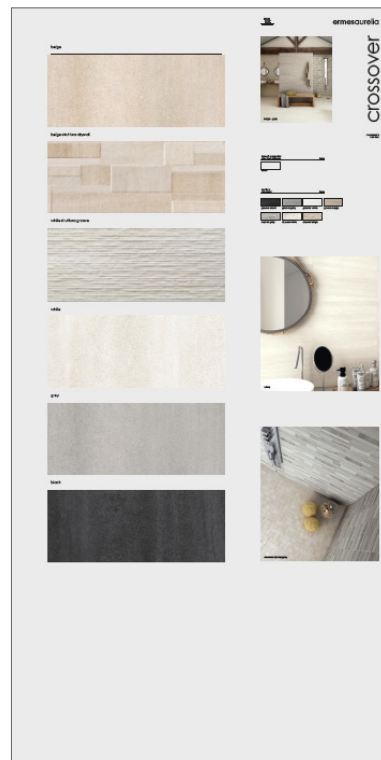

## PANNELLI SINOTTICI E POSATI

SYNOPTIC AND TILED PANELS

**CA00009041** 60x60

**MRC0840** 20x50

**CA00009040**

  
 CA00009040 **21**  
 CA00009041 **30**

  
 cm. L 100 x H 200

### PANNELLI POSATI

TILED PANELS . VERLEGTE TAFEL . PANNEAUX CARRELÉ

DISPONIBILI A RICHIESTA CON DIVERSI SCHEMI DI POSA AD UN PREZZO VARIABILE.  
 AVAILABLE UPON REQUEST, PRICE MAY VARY ACCORDING TO THE LAYING SYSTEM.  
 VERLEGTE TAFEL MIT VERSCHIEDENEN VERLEGEARTEN LIEFERBAR; DAHER UNTERSCHIEDLICHE PREISE.  
 PANNEAUX CARRELÉ DISPONIBLES SUR DEMANDE AVEC DIFFÉRENTS SOLUTIONS DE POSE À DES PRIX VARIABLES.

#### MRC0843K - KIT 4 PANNELLI + BASE

ESPOSITORE IN LEGNO LACCATO BIANCO OPACO.  
PANNELLI CON IMMAGINI DI SERIE.  
MATT WHITE LACQUERED WOOD DISPLAY.  
DISPLAY WITH PHOTOS OF THE SERIES.  
Serienaussteller, Holz weiss-matt lackiert.  
Fototafel mit beklebten Fliesen.  
PRÉSENTOIR EN BOIS LAQUÉ BLANC MAT.  
PANNEAUX AVEC IMAGES DE LA SÉRIE.