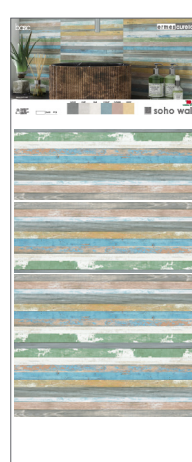

PANNELLI POSATI
TILED PANELS . VERLEGTE TAFEL . PANNEAUX CARRELÉ

DISPONIBILI A RICHIESTA CON DIVERSI SCHEMI DI POSA AD UN PREZZO VARIABILE.
AVAILABLE UPON REQUEST, PRICE MAY VARY ACCORDING TO THE LAYING SYSTEM.

Espositori di serie

Standard display units
DISPLAY WALL

MRC0956A
CA00011977

MRC0956B
CA00011978

MRC0956C
CA00011979

MRC0956D
CA00011980

MRC0956E
CA00011981

MRC0956F
CA00011982

MRC0956K - KIT 6 PANNELLI + BASE
 ESPOSITORE IN LEGNO LACCATO BIANCO OPACO.
 PANNELLI CON IMMAGINI DI SERIE.
 MATT WHITE LACQUERED WOOD DISPLAY.
 DISPLAY WITH PHOTOS OF THE SERIES.

20x50

MRC0957A
CA00011983