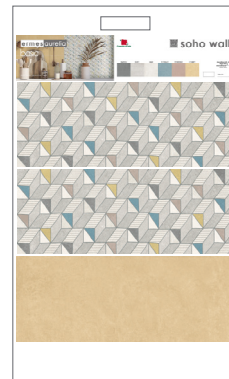

MRC0956K - KIT 6 PANNELLI + BASE
 ESPOSITORE IN LEGNO LACCATO BIANCO OPACO.
 PANNELLI CON IMMAGINI DI SERIE.
 MATT WHITE LACQUERED WOOD DISPLAY.
 DISPLAY WITH PHOTOS OF THE SERIES.

20x50

MRC0957A
CA00011983

MRC0957B
CA00011984

MRC0957C
CA00011985

20x50

MRC0957D
CA00011986

MRC0957E
CA00011987

MRC0957F
CA00011988

Catalogo di serie

Catalogue