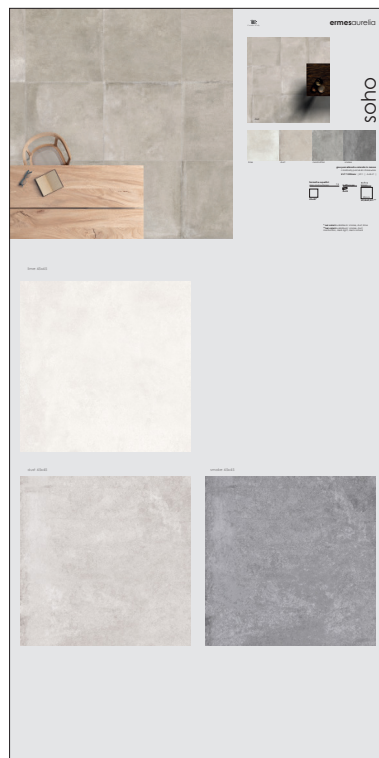

merchandising

soho

Pannelli per mobili espositori

Panels for display

PANNELLI SINOTTICI E POSATI
SYNOPTIC AND TILED PANELS

PANNELLI POSATI

TILED PANELS

DISPONIBILI A RICHIESTA CON DIVERSI
SCHEMI DI POSA AD UN PREZZO VARIABILE.
AVAILABLE UPON REQUEST, PRICE MAY VARY
ACCORDING TO THE LAYING SYSTEM.

CA00013681 soho SINOTTICO PERSONALIZZATO*

CA00013682 soho PANNELLO POSATO 100x100

CA00013683 soho PANNELLO POSATO 100x200

* per i sinottici personalizzati serve autorizzazione della direzione commerciale.
con il termine "sinottico" si intende il pannello con grafica.