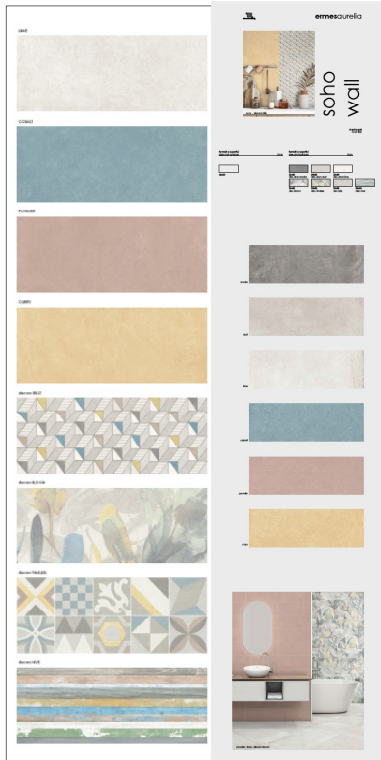

POCKET

cartella

CA00014529

CARTELLA PERSONALIZZATA
posa a scelta

PANNELLI SINOTTICI E POSATI
SYNOPTIC AND TILED PANELS

MRC0954 20x50
CA00011973

MRC0955 20x50
CA00011974

	⚖️ Kg.
MRC0954	30
MRC0955	30
MRC0954A	32
MRC0955A	32

MRC0954A
CA00011975

MRC0955A
CA00011976

CA00013681 soho SINOTTICO PERSONALIZZATO*

CA00013682 soho PANNELLO POSATO 100x100

CA00013683 soho PANNELLO POSATO 100x200

* per i sinottici personalizzati serve autorizzazione della direzione commerciale.
con il termine "sinottico" si intende il pannello con grafica.

PANNELLI POSATI
TILED PANELS . VERLEGTE TAFEL . PANNEAUX CARRELÉ

DISPONIBILI A RICHIESTA CON DIVERSI SCHEMI DI POSA AD UN PREZZO VARIABILE.
AVAILABLE UPON REQUEST, PRICE MAY VARY ACCORDING TO THE LAYING SYSTEM.

MRC0956K - KIT 6 PANNELLI + BASE
 ESPOSITORE IN LEGNO LACCATO BIANCO OPACO.
 PANNELLI CON IMMAGINI DI SERIE.
 MATT WHITE LACQUERED WOOD DISPLAY.
 DISPLAY WITH PHOTOS OF THE SERIES.

20x50

MRC0957A
CA00011983