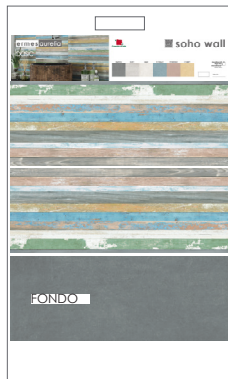

PANNELLI POSATI
TILED PANELS . VERLEGTE TAFEL . PANNEAUX CARRELÉ

DISPONIBILI A RICHIESTA CON DIVERSI SCHEMI DI POSA AD UN PREZZO VARIABILE.
AVAILABLE UPON REQUEST, PRICE MAY VARY ACCORDING TO THE LAYING SYSTEM.

MRC0956K - KIT 6 PANNELLI + BASE
 ESPOSITORE IN LEGNO LACCATO BIANCO OPACO.
 PANNELLI CON IMMAGINI DI SERIE.
 MATT WHITE LACQUERED WOOD DISPLAY.
 DISPLAY WITH PHOTOS OF THE SERIES.

20x50

MRC0957A
CA00011983

MRC0957B
CA00011984

MRC0957C
CA00011985

20x50

MRC0957D
CA00011986

MRC0957E
CA00011987

MRC0957F
CA00011988

Catalogo di serie

Catalogue