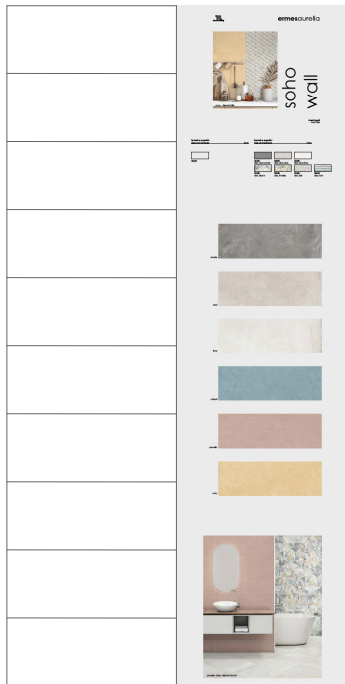

POCKET

cartella

CA00014529

CARTELLA PERSONALIZZATA
posa a scelta

PANNELLI SINOTTICI E POSATI
SYNOPTIC AND TILED PANELS

MRC0954 20x50
CA00011973

MRC0955 20x50
CA00011974

	⚖️ Kg.
MRC0954	30
MRC0955	30
MRC0954A	32
MRC0955A	32

MRC0954A
CA00011975

MRC0955A
CA00011976

CA00013681 soho SINOTTICO PERSONALIZZATO*

CA00013682 soho PANNELLO POSATO 100x100

CA00013683 soho PANNELLO POSATO 100x200

* per i sinottici personalizzati serve autorizzazione della direzione commerciale.
con il termine "sinottico" si intende il pannello con grafica.

MRC0956K - KIT 6 PANNELLI + BASE
 ESPOSITORE IN LEGNO LACCATO BIANCO OPACO.
 PANNELLI CON IMMAGINI DI SERIE.
 MATT WHITE LACQUERED WOOD DISPLAY.
 DISPLAY WITH PHOTOS OF THE SERIES.

20x50

MRC0957A
CA00011983