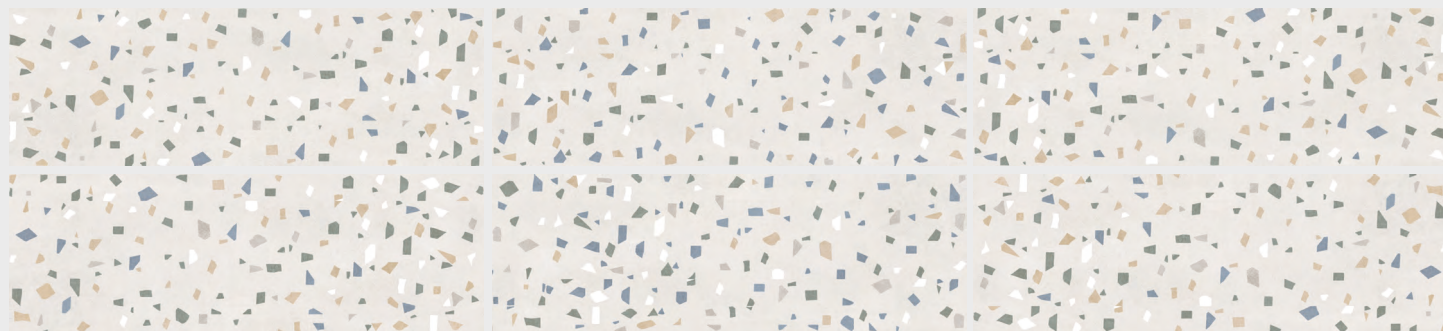

25x75 decore FRAGMENTS