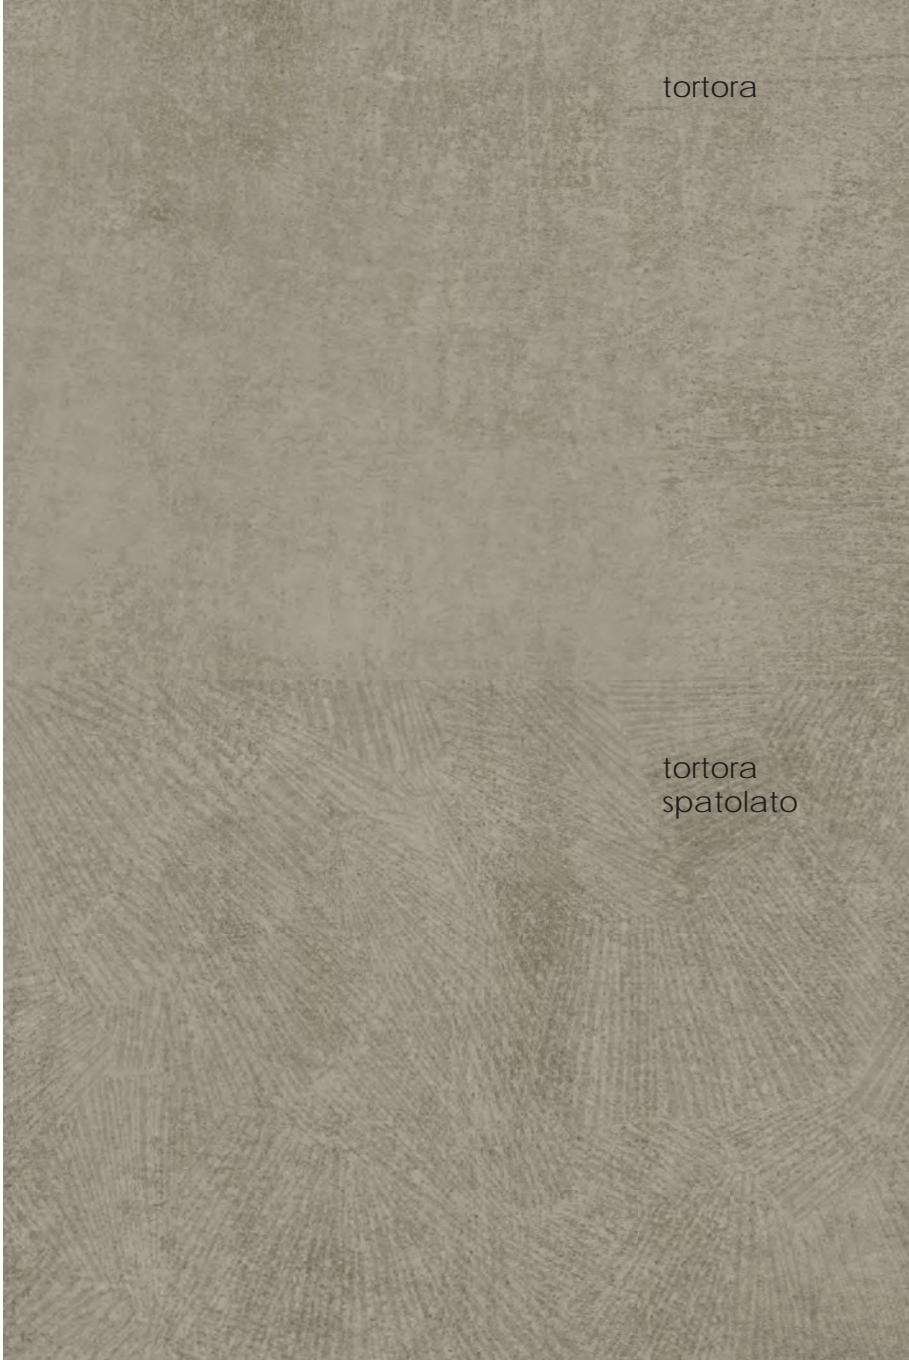

nocciola

nocciola
spatolato

60x119,8 rt tortora decoro spatolato
60x60 rt tortora tech

60x60 rt tortora tech

tortora

tortora
spatolato

25x75 gesso . 25x75 decoro botanical . 25x75 menta
60x60 rt menta

wall