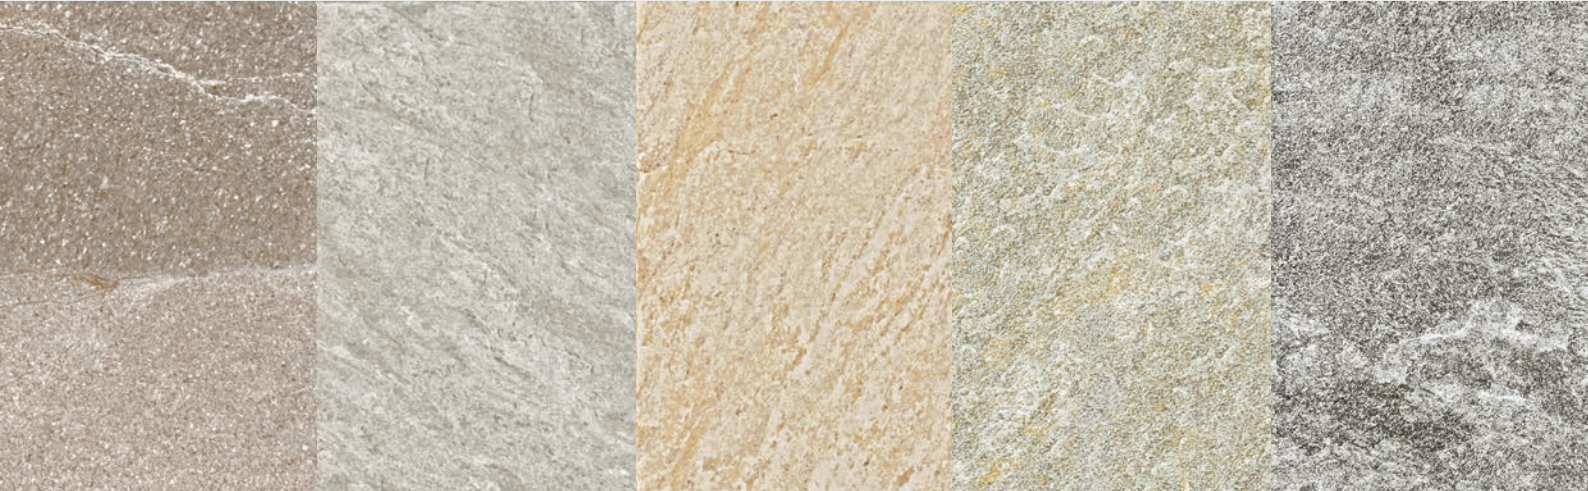

# 20x40

pietra | V4 | R11 |

gres porcellanato colorato in massa  
colorbody porcelain stoneware

piacentina

minerale grigia

minerale beige

luserna

serizzo