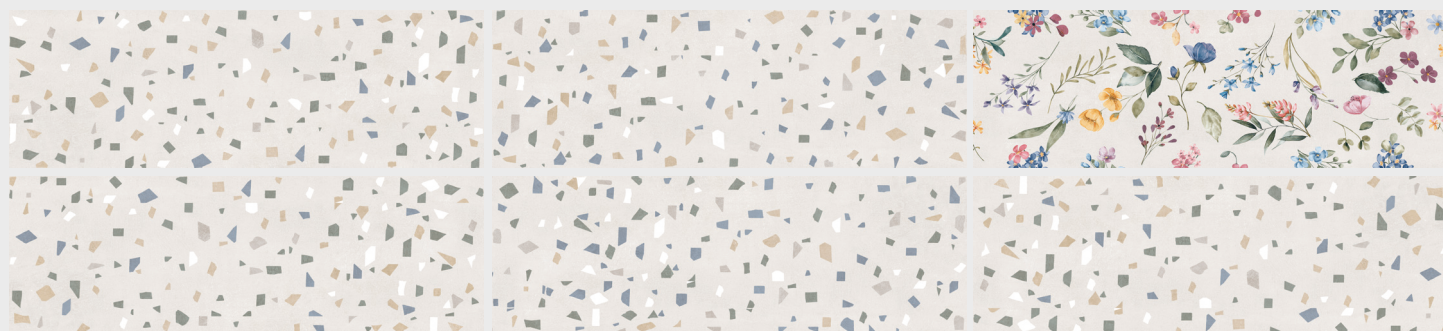

25x75 decoro FRAGMENTS