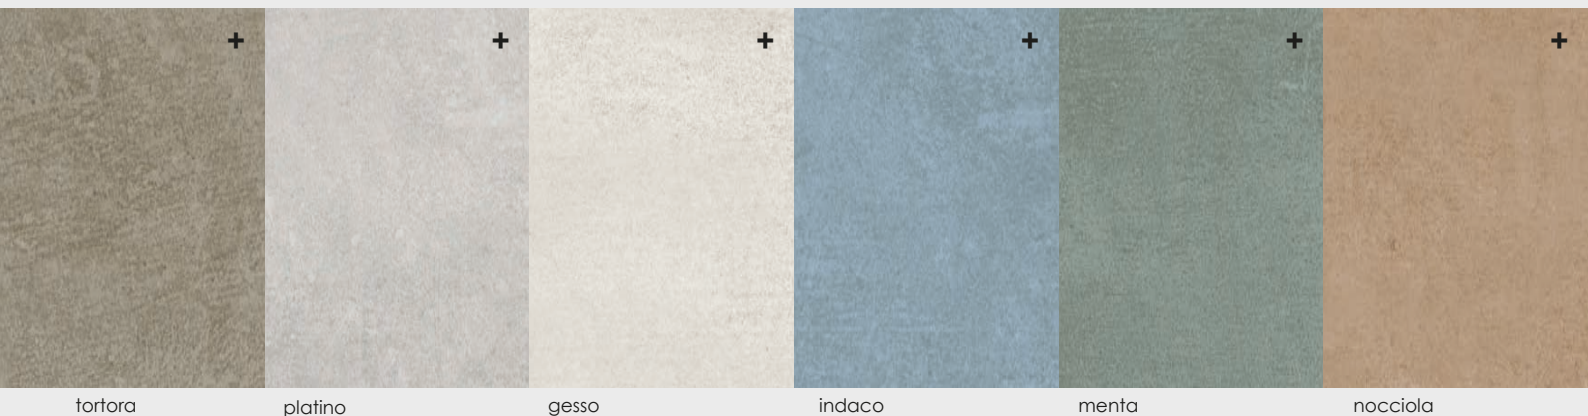

claudio+29

25x75 indaco . 25x75 decoro fragments . 25x75 platino
60x119,8 rt indaco

wall

25x75 sabbia . 25x75 decoro cementina mix

tortora

platino

gesso

indaco