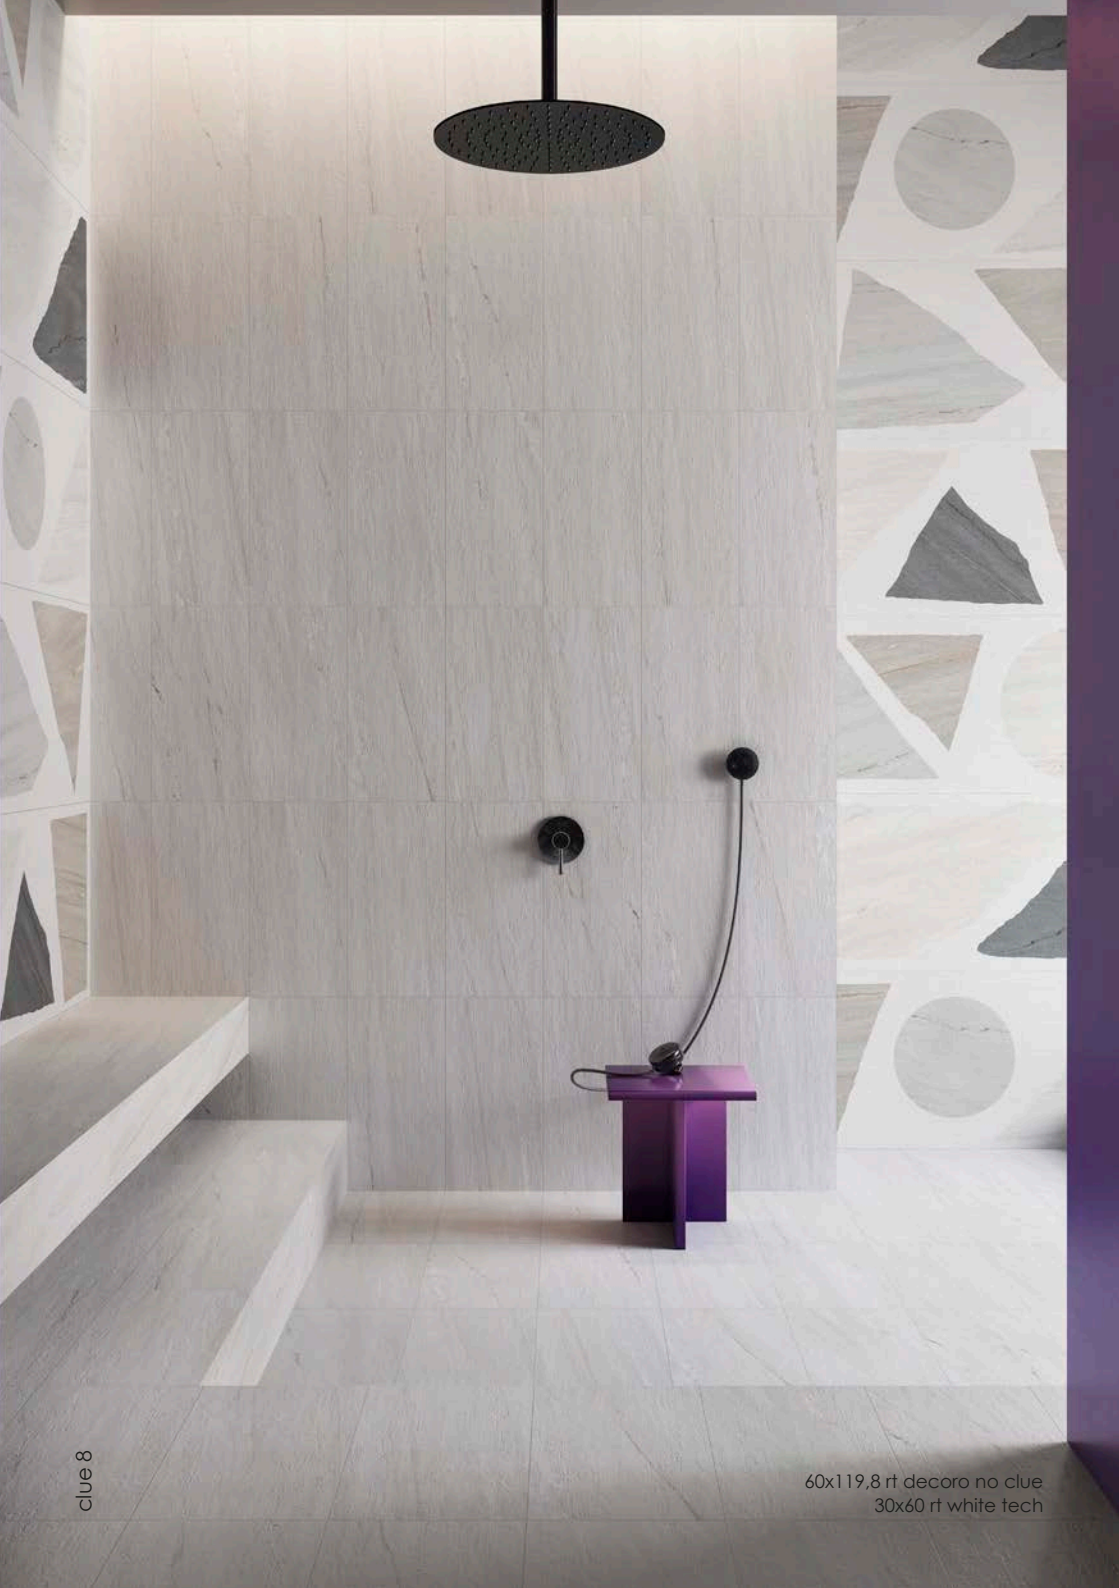

indizi, colori e venature ci accompagnano nell'interpretazione di una pietra audace, ma immediata. una forza comunicativa che si trasmette in modo semplice, una superficie materica, ricca delle sfumature del prodotto naturale. capace di trasmettere in ogni ambiente l'originalità di un progetto dal design unico.

60x119.8 rt white
30x60 rt white
30x60 rt coal

clue 8

60x119,8 rt decoro no clue
30x60 rt white tech

SUPERFICIE PRO PRO SURFACE

La superficie PRO di CLUE dimostra la versatilità e le ampie funzionalità del gres porcellanato. PRO garantisce un elevato livello di anti-scivolamento, e nel contempo, risulta morbida al tatto e facile da pulire. Questo è possibile grazie ad un'importante ed accurata ricerca delle materie prime utilizzate per la finitura superficiale.

CLUE's PRO surface demonstrates the versatility and extensive functionality of porcelain stoneware. PRO guarantees a high level of anti-slip and, at the same time, it is soft to the touch and easy to clean. This is possible thanks to an important and careful research of the raw materials used for the surface finishing.