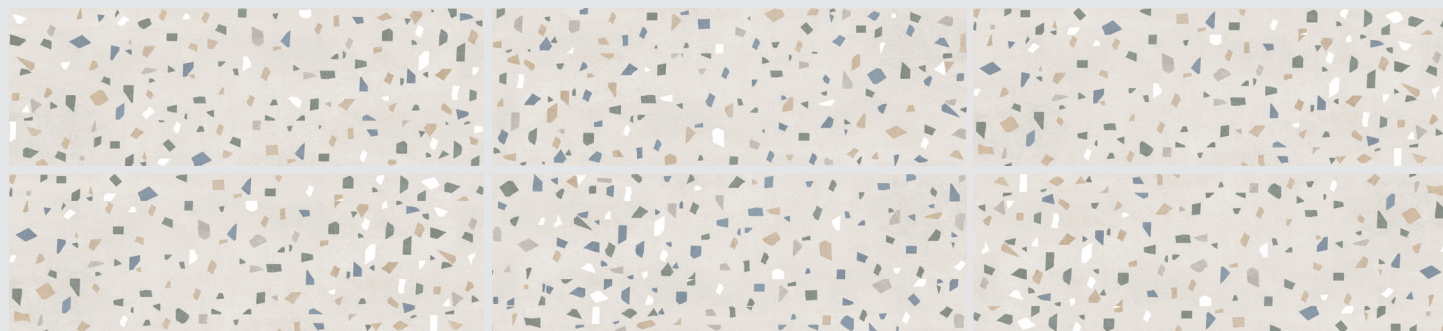

25x75 decoro FRAGMENTS