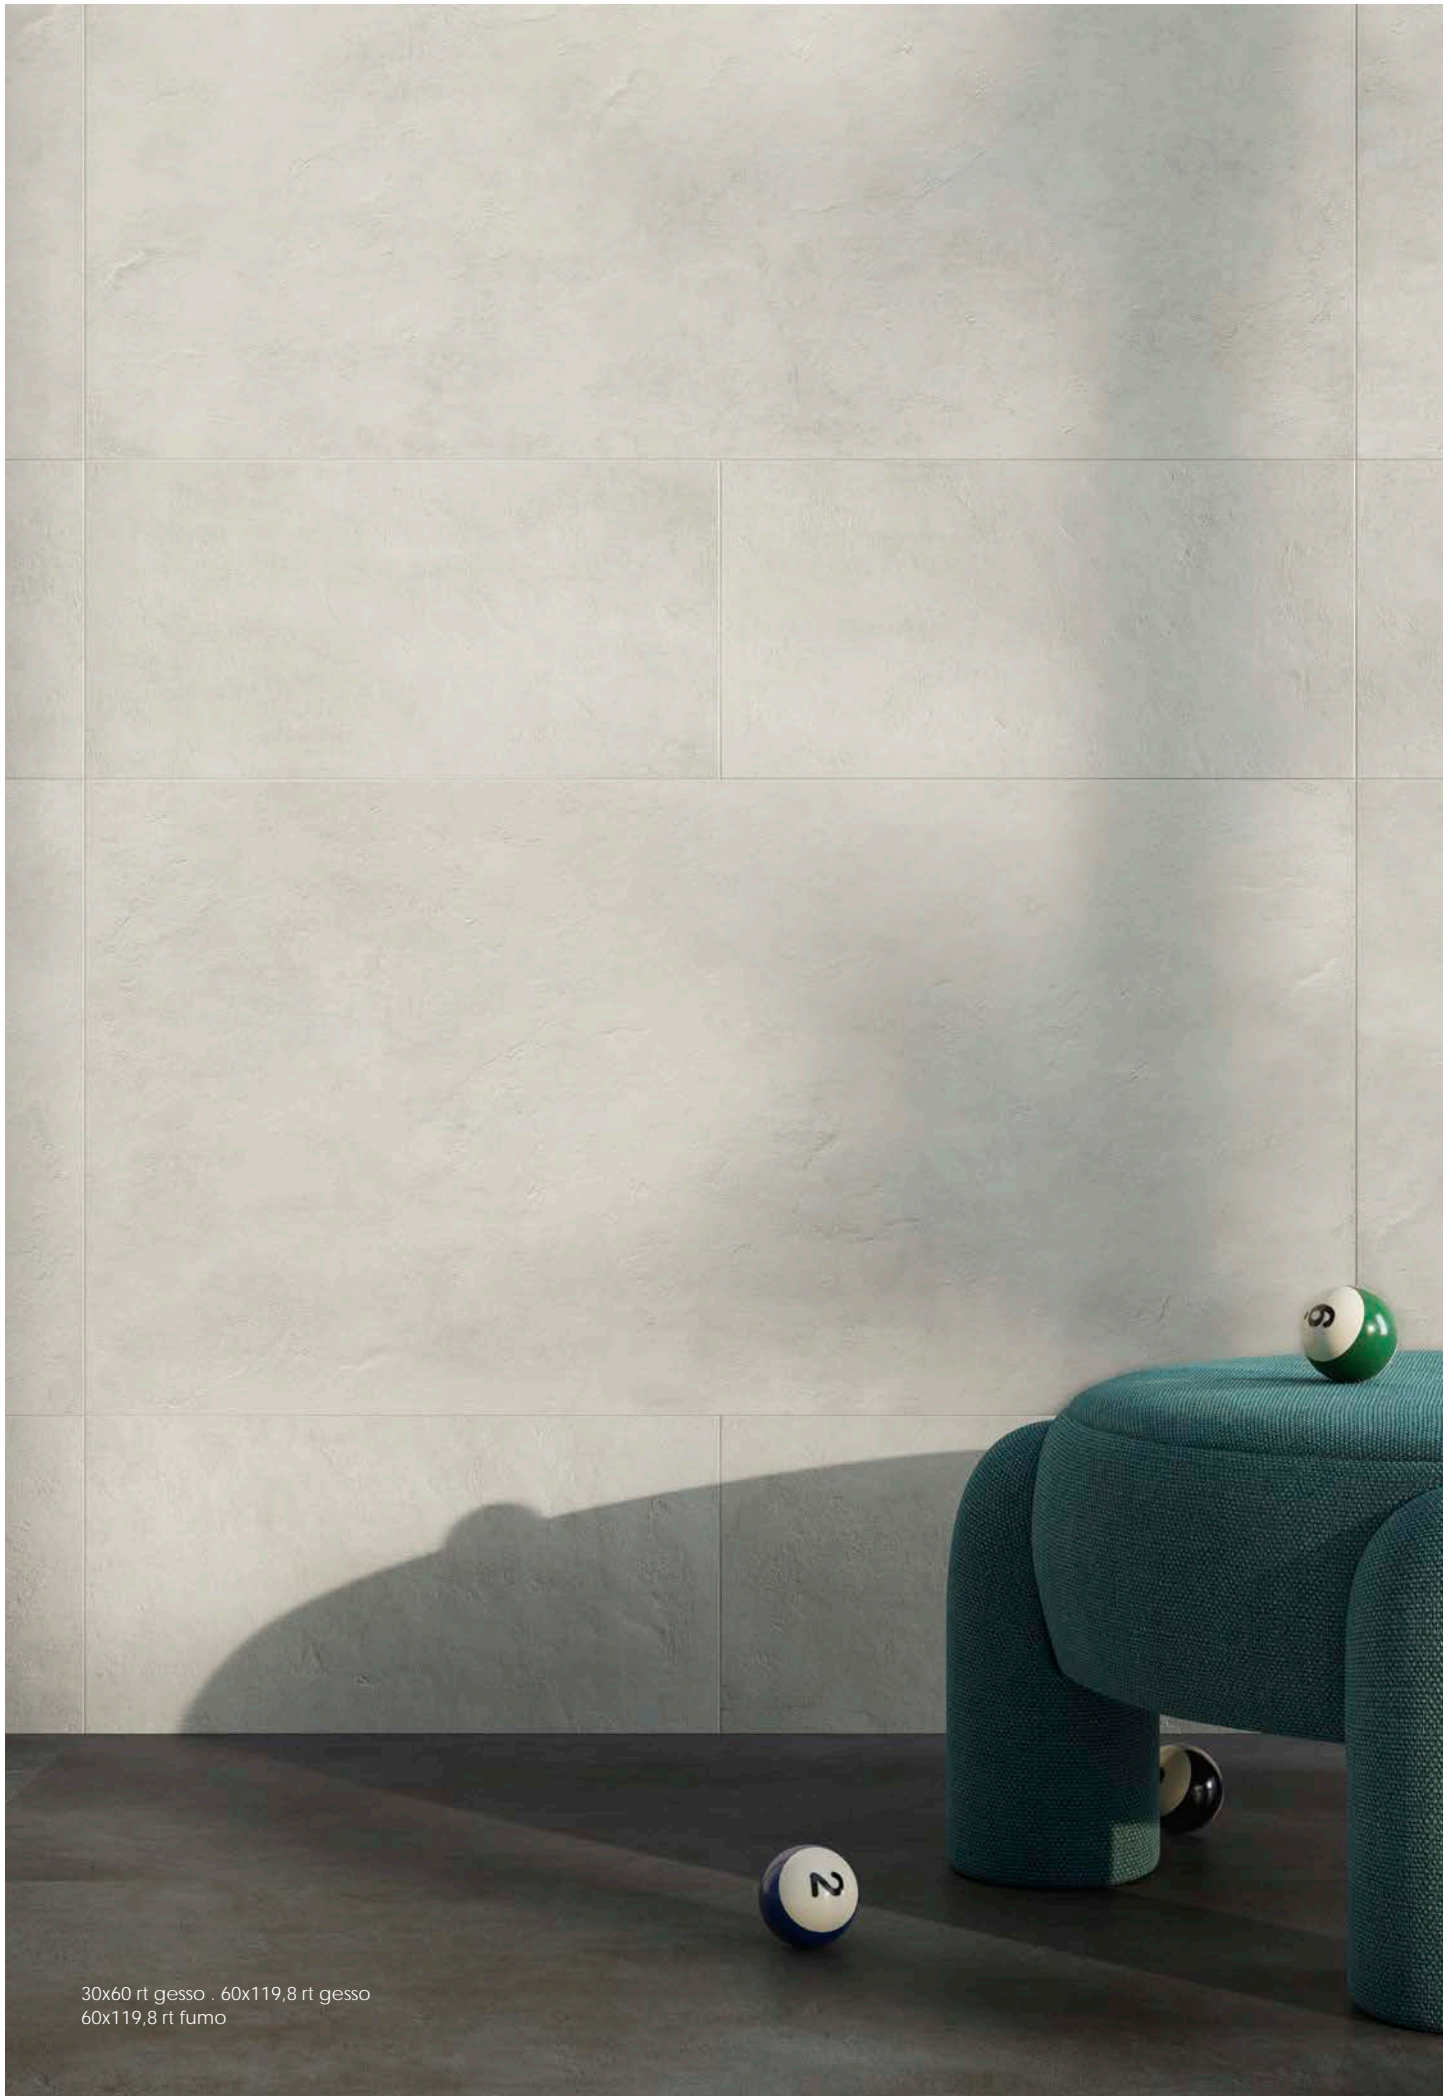

60x60 rt gesso . 60x119,8 rt indaco

60x119,8 rt indaco

30x60 rt gesso . 60x119,8 rt gesso
60x119,8 rt fumo

30x60 rt gesso . 60x119,8 rt gesso
60x119,8 rt fumo

gesso

ELEVATOR

30x60 rt menta · 30x60 rt sabbia · 30x121 rt bosco quercia
60x60 rt menta