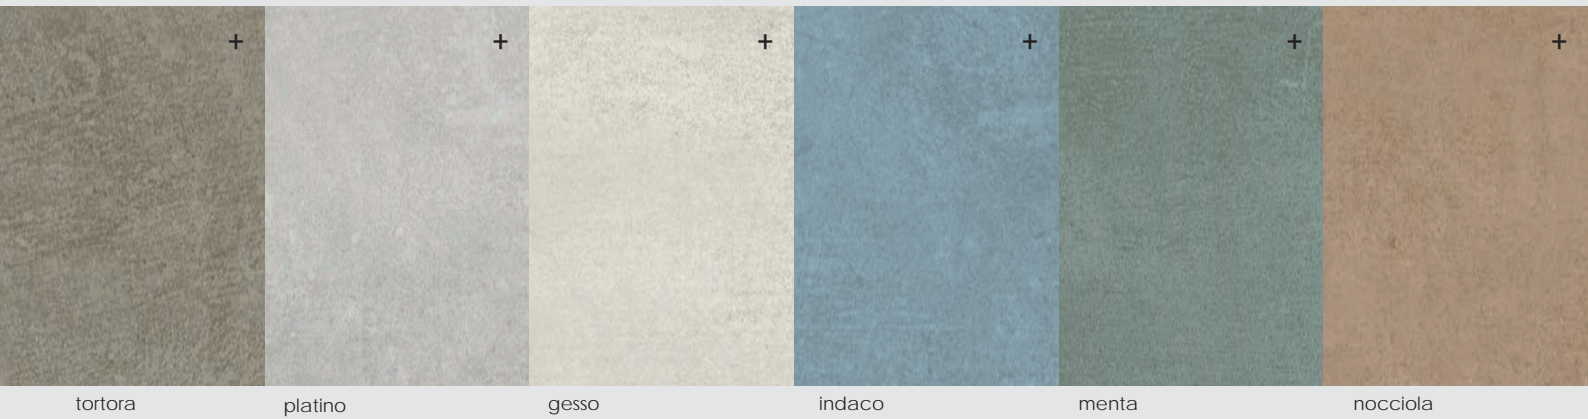

tortora   platino   gesso   indaco   menta   nocciola