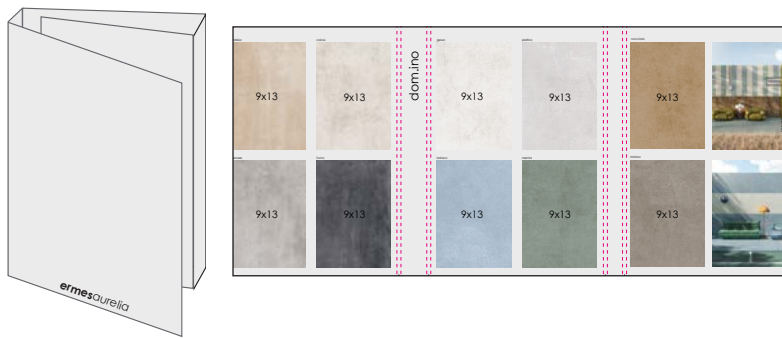

FOLDER dom.ino+

CA00016006

folder a tre ante con alveoli

composizione:

- tozzetti 9x13 calce, sabbia, cenere, fumo, tortora, platino, gesso, indaco, menta, nocciola