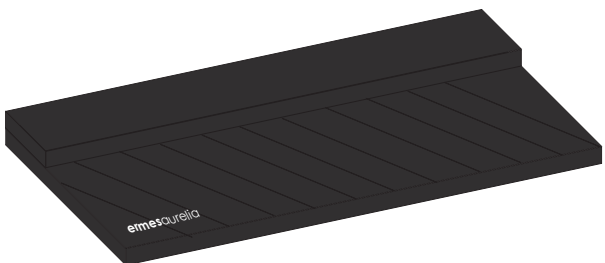

dom.ino+

CA00016004

ESPOSITORE DOM.INO E DOM.INO+

BASE 10 incavi completi + vari altri incavi
LAVAGNA 40x120
10 PEZZI SFUSI 60x119,8

cm. L 108 x P 60 x H 120

composizione:

BASE 108x60 con pettine h41

10 incavi completi + vari altri incavi

cm. L 108 x P 60 x H 41

LAVAGNA 40x120, sp.1cm
nobilitato bianco bordato
con grafica

cm. L 40 x P 1 x H 120

BLISTER 10 pezzi

- 60x119,8 dom.ino+ gesso rt
- 60x119,8 dom.ino+ platino rt
- 60x119,8 dom.ino+ indaco rt
- 60x119,8 dom.ino+ menta rt
- 60x119,8 dom.ino+ nocciola rt
- 60x119,8 dom.ino+ tortora rt
- 60x119,8 dom.ino calce rt
- 60x119,8 dom.ino cenere rt
- 60x119,8 dom.ino sabbia rt
- 60x119,8 dom.ino fumo rt