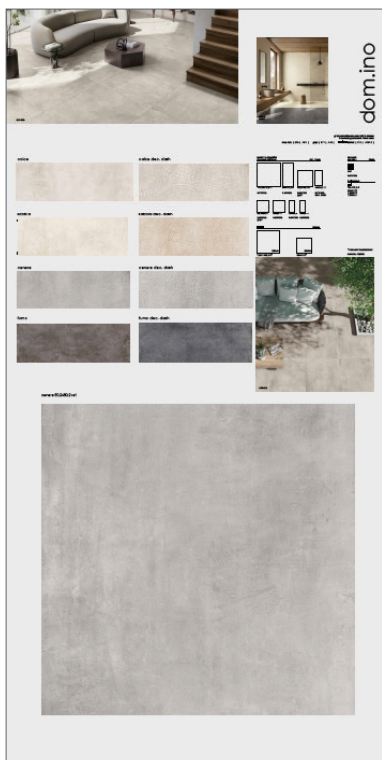

merchandising

dom.ino+

MRC0871 - CA00010011

CA00015833

CA00013652 dom.ino SINOTTICO PERSONALIZZATO*

CA00013653 dom.ino PANNELLO POSATO 100x100

CA00013654 dom.ino PANNELLO POSATO 100x200

* per i sinottici personalizzati serve autorizzazione della direzione commerciale. con il termine "sinottico" si intende il pannello con grafica.

CA00015844

CA00015845

CA00015846

CA00015847

CA00015848

CA00015849

DISPLAY FLOOR 120x120

**MRC1036K***