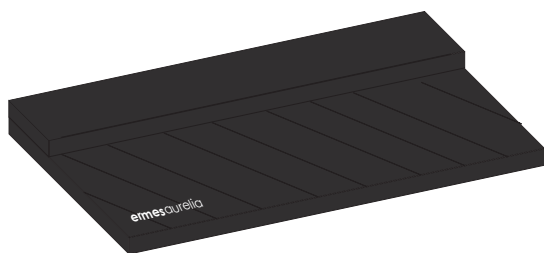

CA00015844

CA00015845

CA00015846

CA00015847

CA00015848

CA00015849

DISPLAY FLOOR 120x120

**MRC1036K***

KIT COMPOSTO DA:

- base 122 4 incavi (CA00015040)

- 119,8x119,8 rt 1pz per colore (CA00014767)

142

* FINO AD ESAURIMENTO SCORTE

DISPLAY FLOOR dom.ino+ (6 colori nuovi)

CA00015923

ESPOSITORE DOM.INO+

BASE 6 incavi completi + vari altri incavi
LAVAGNA 40x120
6 PEZZI SFUSI 60x119,8

composizione:

BASE 75x60 con pettine h41

6 incavi completi + vari altri incavi

LAVAGNA 40x120, sp.1cm
nobilitato bianco bordato
con grafica