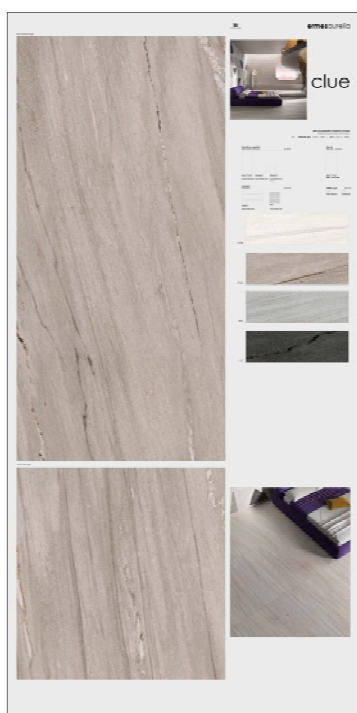

merchandising

clue

PANNELLI SINOTTICI E POSATI

clue

60x120 . 60X60 COAL

CA00015816

60x120 . 60X60 GREY

CA00015817

60x120 . 60X60 WHITE

CA00015818

60x120 . 60X60 BEIGE

CA00015819

60x120 . dec no clue

CA00015820

CA00015960 SINOTTICO PERSONALIZZATO CLUE*

CA00015961 CLUE PANNELLO POSATO 100x100

CA00015962 CLUE PANNELLO POSATO 100x200

* per i sinottici personalizzati serve autorizzazione della direzione commerciale.

DISPLAY FLOOR clue

CA00015918

ESPOSITORE CLUE

BASE OBLIQUA 6 incavi completi + vari altri incavi
LAVAGNA 40x120
5 PEZZI SFUSI 60x119,8 + 1 PEZZO 30x60 TECH

dettaglio composizione:

LAVAGNA 40x120, sp.1cm
nobilitato bianco bordato
con grafica

BLISTER 6 pezzi

60x119,8 clue dec. no clue rt
60x119,8 clue coal rt
60x119,8 clue grey rt
60x119,8 clue beige rt
60x119,8 clue white rt
30x60 clue white TECH rt