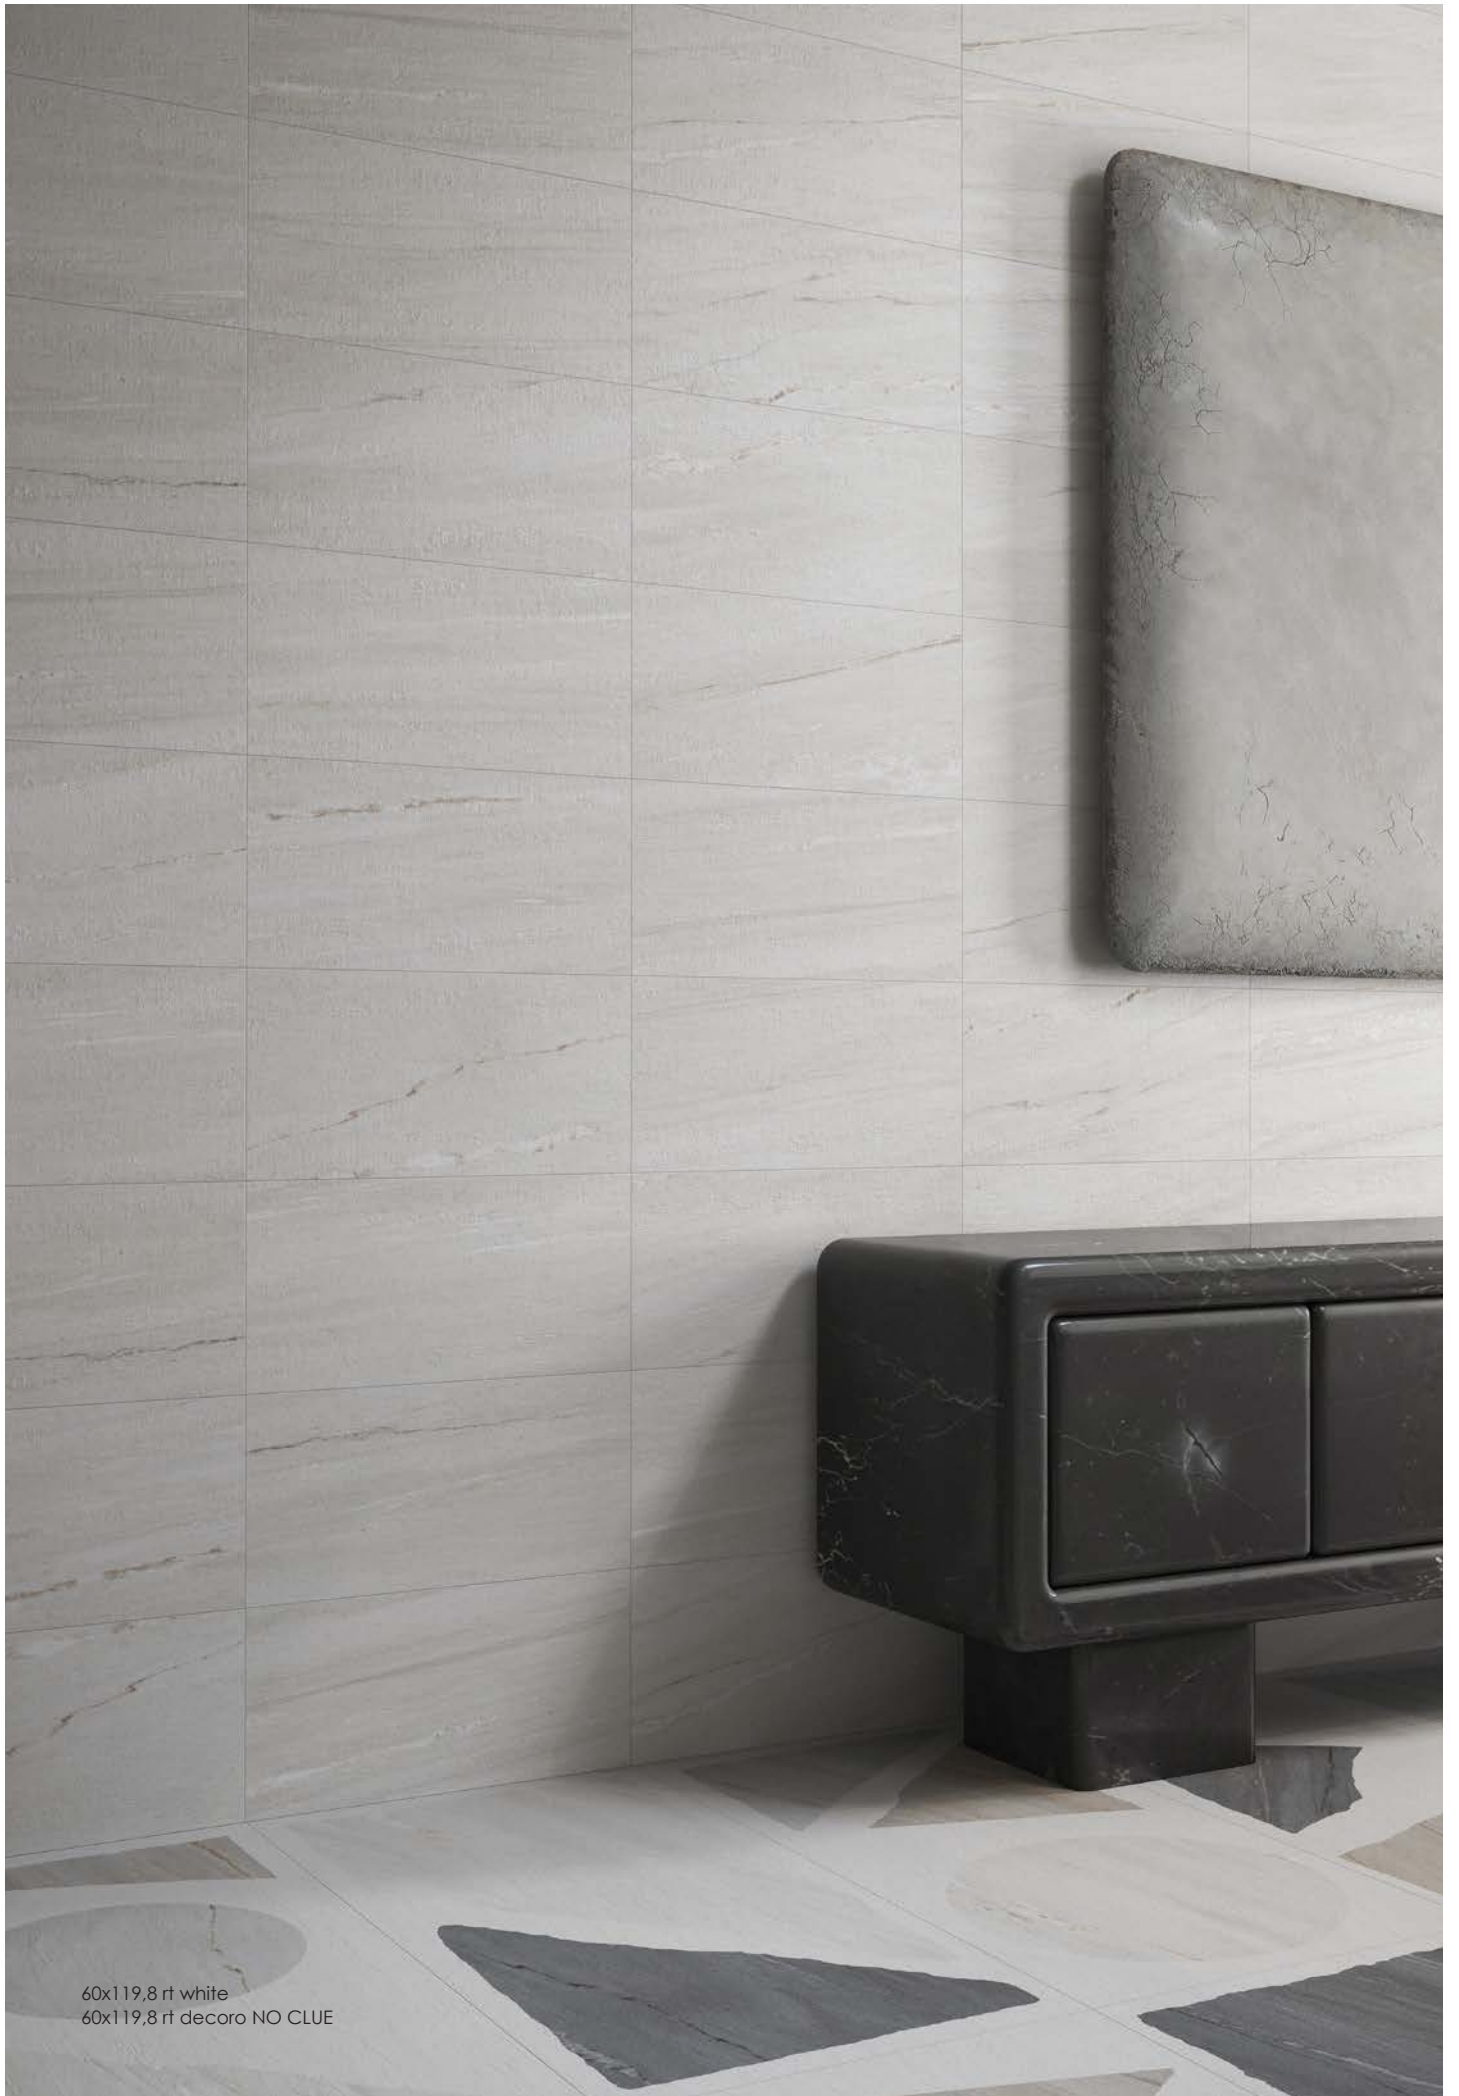

60x119,8 rt white
60x119,8 rt decoro NO CLUE