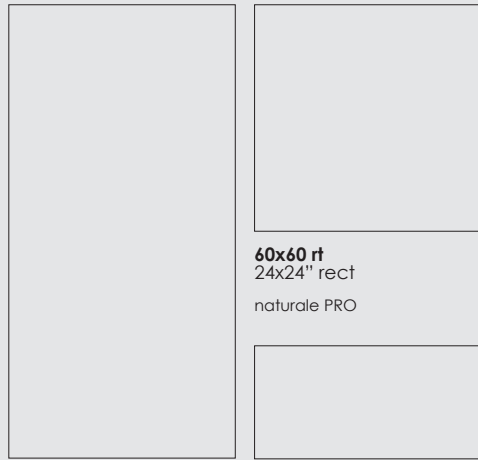

formati e superfici
sizes and surfaces

60x119,8 rt
24x47" rect
naturale PRO

60x60 rt
24x24" rect
naturale PRO

30x60 rt
12x24"
naturale PRO
TECH

mosaici
mosaics

pezzi speciali
special items

	battiscopa 10x119,8 rt	battiscopa 7,5x60 rt
coal	•	•
grey	•	•
white	•	•
beige	•	•