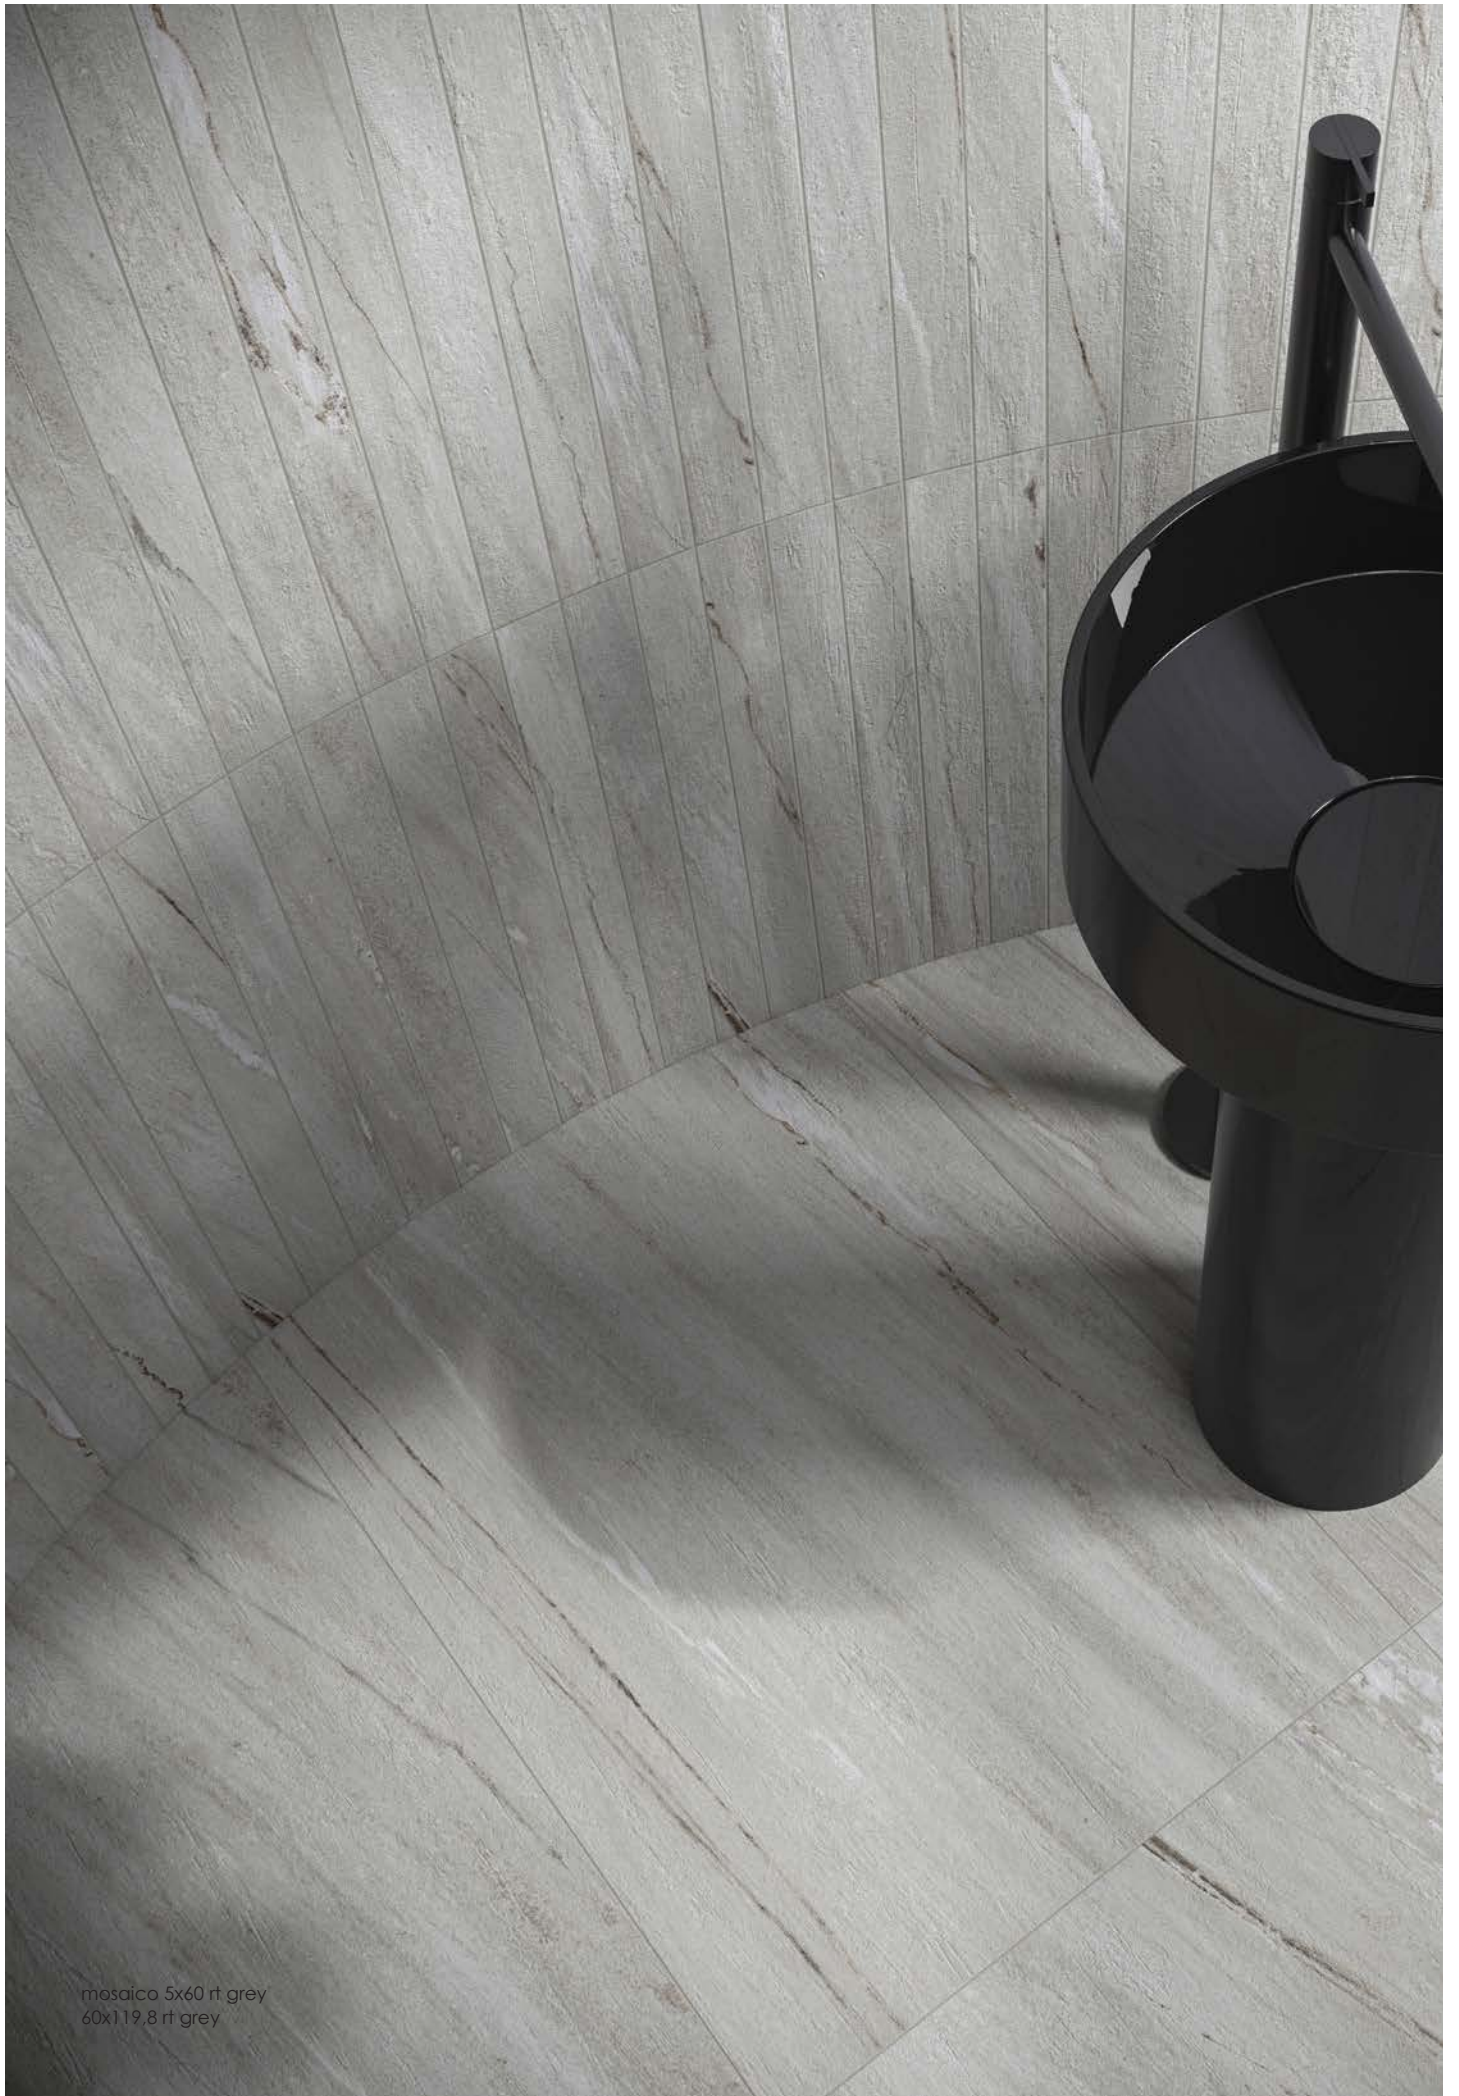

mosaico 5x60 rt grey
60x119,8 rt grey