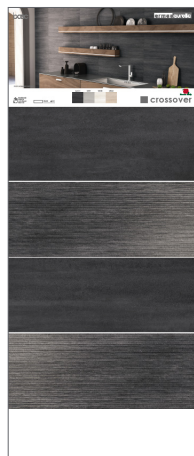

Espositori di serie

Standard display units . Serienaussteller . Présentoirs standard

DISPLAY WALL

MRC0843A
CA00009042