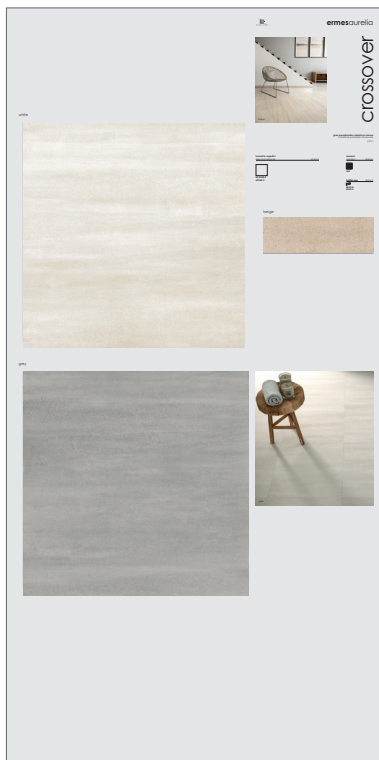

merchandising

crossover

Pannelli per mobili espositori

Panels for display

PANNELLI SINOTTICI E POSATI

SYNOPTIC AND TILED PANELS

CA00009041 60x60

MRC0840 20x50

CA00009040

 CA00009040 **21**
 CA00009041 **30**

 cm. L 100 x H 200

PANNELLI POSATI

TILED PANELS . VERLEGTE TAFEL . PANNEAUX CARRELÉ

DISPONIBILI A RICHIESTA CON DIVERSI SCHEMI DI POSA AD UN PREZZO VARIABILE.
 AVAILABLE UPON REQUEST. PRICE MAY VARY ACCORDING TO THE LAYING SYSTEM.
 VERLEGTE TAFEL MIT VERSCHIEDENEN VERLEGEARTEN LIEFERBAR; DAHER UNTERSCHIEDLICHE PREISE.
 PANNEAUX CARRELÉ DISPONIBLES SUR DEMANDE AVEC DIFFÉRENTS SOLUTIONS DE POSE À DES PRIX VARIABLES.

MRC0843K - KIT 4 PANNELLI + BASE

ESPOSITORE IN LEGNO LACCATO BIANCO OPACO.
PANNELLI CON IMMAGINI DI SERIE.
MATT WHITE LACQUERED WOOD DISPLAY.
DISPLAY WITH PHOTOS OF THE SERIES.
Serienaussteller, Holz weiss-matt lackiert,
Fototafel mit beklebten Fliesen.
PRÉSENTOIR EN BOIS LAQUÉ BLANC MAT.
PANNEAUX AVEC IMAGES DE LA SÉRIE.