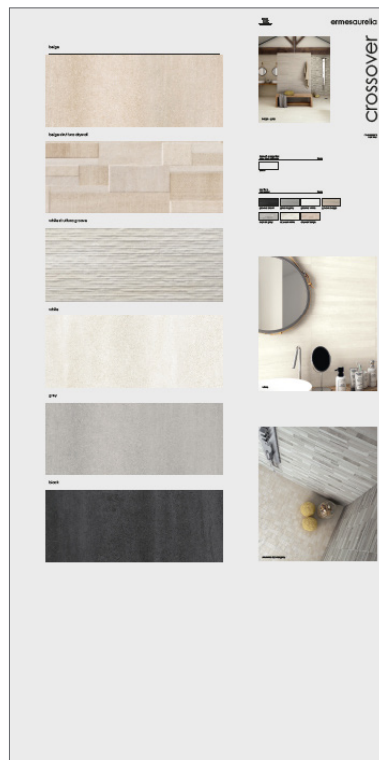

merchandising

crossover

Pannelli per mobili espositori

Panels for display

PANNELLI SINOTTICI E POSATI

SYNOPTIC AND TILED PANELS

CA00009041 60x60

MRC0840 20x50

CA00009040

 CA00009040 **21**
 CA00009041 **30**

 cm. L 100 x H 200

PANNELLI POSATI

TILED PANELS . VERLEGTE TAFEL . PANNEAUX CARRELÉ

DISPONIBILI A RICHIESTA CON DIVERSI SCHEMI DI POSA AD UN PREZZO VARIABILE.
 AVAILABLE UPON REQUEST. PRICE MAY VARY ACCORDING TO THE LAYING SYSTEM.
 VERLEGTE TAFEL MIT VERSCHIEDENEN VERLEGEARTEN LIEFERBAR; DAHER UNTERSCHIEDLICHE PREISE.
 PANNEAUX CARRELÉ DISPONIBLES SUR DEMANDE AVEC DIFFÉRENTS SOLUTIONS DE POSE À DES PRIX VARIABLES.

MRC0843K - KIT 4 PANNELLI + BASE

ESPOSITORE IN LEGNO LACCATO BIANCO OPACO.
PANNELLI CON IMMAGINI DI SERIE.
MATT WHITE LACQUERED WOOD DISPLAY.
DISPLAY WITH PHOTOS OF THE SERIES.
Serienaussteller, Holz weiss-matt lackiert,
Fototafel mit beklebten Fliesen.
PRÉSENTOIR EN BOIS LAQUÉ BLANC MAT.
PANNEAUX AVEC IMAGES DE LA SÉRIE.