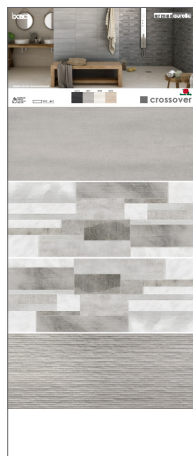

MRC0843B
CA00009043