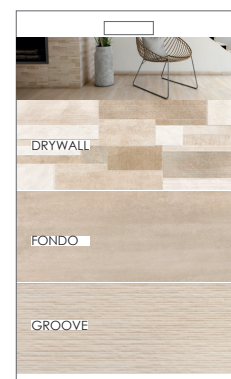

MRC0850D
CA00009061

cm. L 50 x H 83