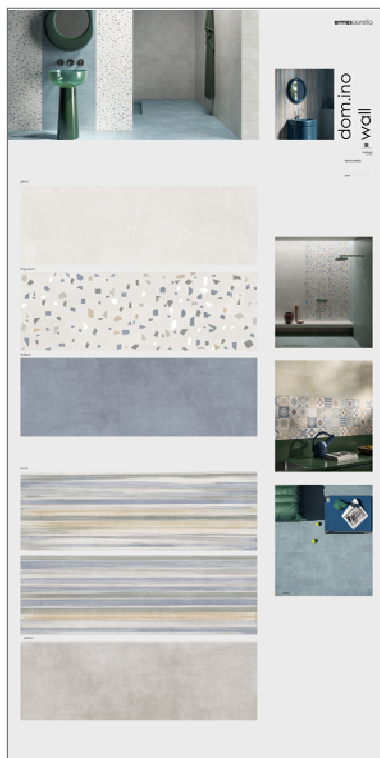

merchandising

dom.ino wall

PANNELLI SINOTTICI E POSATI
SYNOPTIC AND TILED PANELS

CA00015850

PANNELLO SINOTTICO RIEPILOGATIVO

CA00015851

gesso . fragments . indaco
platino . brush .

CA00015852

gesso . botanical . sabbia
platino . cementine . menta

CA00015853 SINOTTICO PERSONALIZZATO DOM.INO WALL*

CA00015854 DOM.INO WALL PANNELLO POSATO 100x100

CA00015855 DOM.INO WALL PANNELLO POSATO 100x200

* per i sinottici personalizzati serve autorizzazione della direzione commerciale.
Con il termine "sinottico" si intende il pannello con grafica.