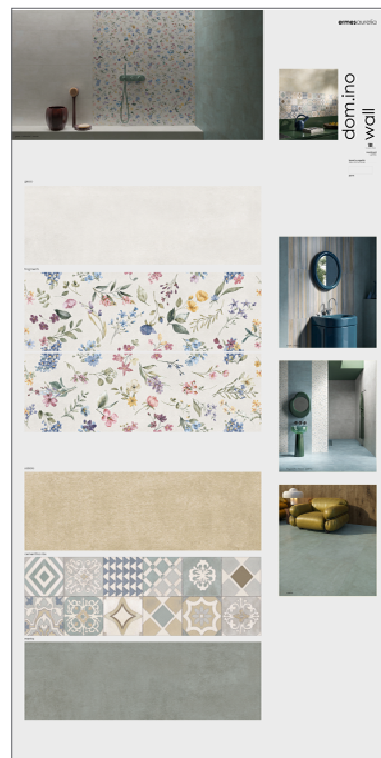

merchandising

dom.ino wall

PANNELLI SINOTTICI E POSATI
SYNOPTIC AND TILED PANELS

CA00015850

PANNELLO SINOTTICO RIEPILOGATIVO

CA00015851

gesso . fragments . indaco
platino . brush .

CA00015852

gesso . botanical . sabbia
platino . cementine . menta

CA00015853 SINOTTICO PERSONALIZZATO DOM.INO WALL*

CA00015854 DOM.INO WALL PANNELLO POSATO 100x100

CA00015855 DOM.INO WALL PANNELLO POSATO 100x200

* per i sinottici personalizzati serve autorizzazione della direzione commerciale.
Con il termine "sinottico" si intende il pannello con grafica.