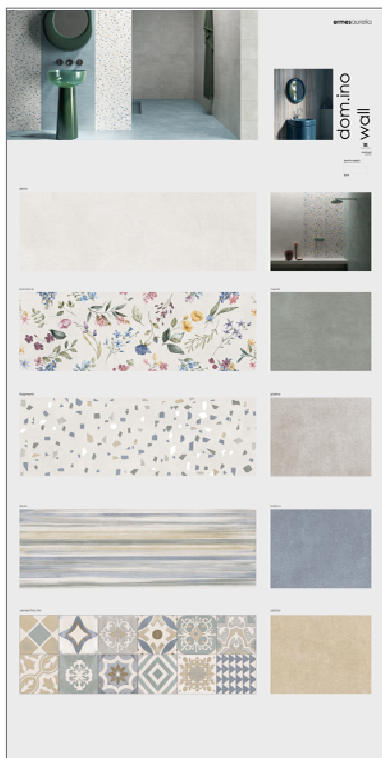

merchandising

dom.ino wall

PANNELLI SINOTTICI E POSATI
SYNOPTIC AND TILED PANELS

CA00015850

PANNELLO SINOTTICO RIEPILOGATIVO

CA00015851

gesso . fragments . indaco
platino . brush .

CA00015852

gesso . botanical . sabbia
platino . cementine . menta

CA00015853 SINOTTICO PERSONALIZZATO DOM.INO WALL*

CA00015854 DOM.INO WALL PANNELLO POSATO 100x100

CA00015855 DOM.INO WALL PANNELLO POSATO 100x200

* per i sinottici personalizzati serve autorizzazione della direzione commerciale.
Con il termine "sinottico" si intende il pannello con grafica.