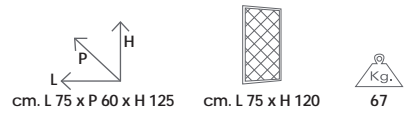

pannello dom.ino wall
b75x h120

MRC1060K - KIT 4 PANNELLI + BASE 60

DEPLIANT

CA00015770

CATALOGO DI LINEA

ermesaurelia

gruppo ceramiche gresmalt spa
via canale, 302
42013 casalgrande RE, italy
tel. +39 0536 1883800
fax +39 0536 824777
info@ermesaurelia.it
www.ermesaurelia.it
@ermesaurelia