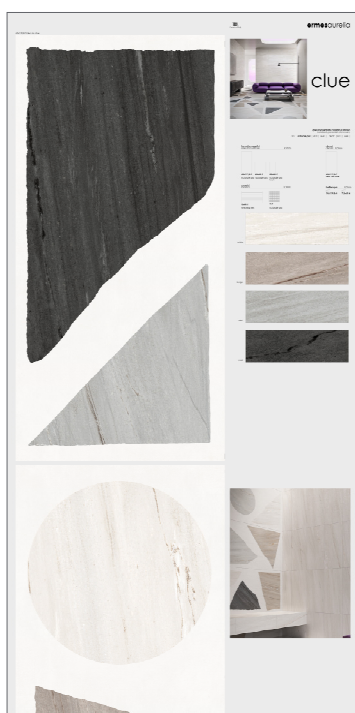

merchandising

clue

PANNELLI SINOTTICI E POSATI

clue

60x120 . 60X60 COAL

CA00015816

60x120 . 60X60 GREY

CA00015817

60x120 . 60X60 WHITE

CA00015818

60x120 . 60X60 BEIGE

CA00015819

60x120 . dec no clue

CA00015820

CA00015960 SINOTTICO PERSONALIZZATO CLUE*

CA00015961 CLUE PANNELLO POSATO 100x100

CA00015962 CLUE PANNELLO POSATO 100x200

* per i sinottici personalizzati serve autorizzazione della direzione commerciale.

DISPLAY FLOOR clue

CA00015918

ESPOSITORE CLUE

BASE OBLIQUA 6 incavi completi + vari altri incavi
LAVAGNA 40x120
5 PEZZI SFUSI 60x119,8 + 1 PEZZO 30x60 TECH

dettaglio composizione:

LAVAGNA 40x120, sp.1cm
nobilitato bianco bordato
con grafica

BLISTER 6 pezzi

60x119,8 clue dec. no clue rt
60x119,8 clue coal rt
60x119,8 clue grey rt
60x119,8 clue beige rt
60x119,8 clue white rt
30x60 clue white TECH rt