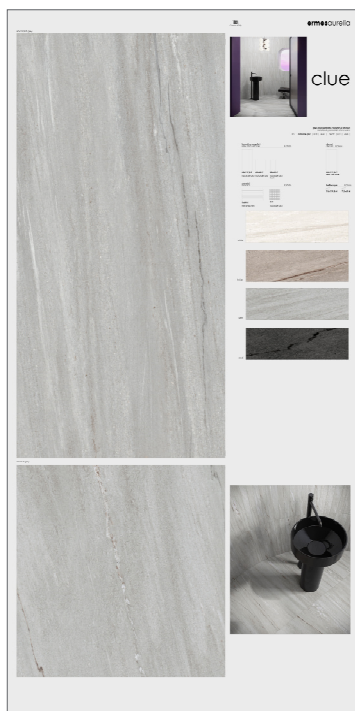

merchandising

clue

PANNELLI SINOTTICI E POSATI

clue

60x120 . 60X60 COAL

CA00015816

60x120 . 60X60 GREY

CA00015817

60x120 . 60X60 WHITE

CA00015818

60x120 . 60X60 BEIGE

CA00015819

60x120 . dec no clue

CA00015820

CA00015960 SINOTTICO PERSONALIZZATO CLUE*

CA00015961 CLUE PANNELLO POSATO 100x100

CA00015962 CLUE PANNELLO POSATO 100x200

* per i sinottici personalizzati serve autorizzazione della direzione commerciale.

DISPLAY FLOOR clue

CA00015918

ESPOSITORE CLUE

BASE OBLIQUA 6 incavi completi + vari altri incavi
LAVAGNA 40x120
5 PEZZI SFUSI 60x119,8 + 1 PEZZO 30x60 TECH

dettaglio composizione:

LAVAGNA 40x120, sp.1cm
nobilitato bianco bordato
con grafica

BLISTER 6 pezzi

60x119,8 clue dec. no clue rt
60x119,8 clue coal rt
60x119,8 clue grey rt
60x119,8 clue beige rt
60x119,8 clue white rt
30x60 clue white TECH rt