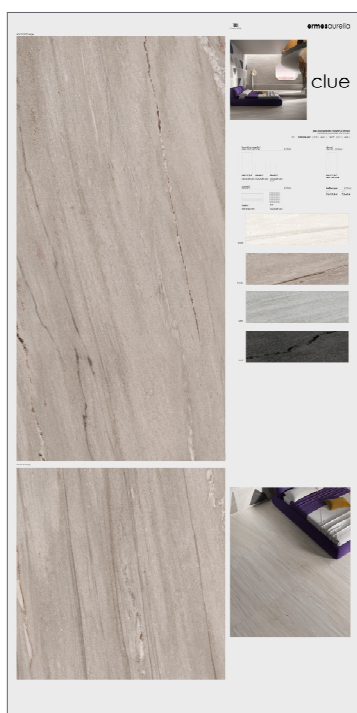

merchandising

clue

PANNELLI SINOTTICI E POSATI

clue

60x120 . 60X60 COAL

CA00015816

60x120 . 60X60 GREY

CA00015817

60x120 . 60X60 WHITE

CA00015818

60x120 . 60X60 BEIGE

CA00015819

60x120 . dec no clue

CA00015820

CA00015960 SINOTTICO PERSONALIZZATO CLUE*

CA00015961 CLUE PANNELLO POSATO 100x100

CA00015962 CLUE PANNELLO POSATO 100x200

* per i sinottici personalizzati serve autorizzazione della direzione commerciale.

DISPLAY FLOOR clue

CA00015918

ESPOSITORE CLUE

BASE OBLIQUA 6 incavi completi + vari altri incavi
LAVAGNA 40x120
5 PEZZI SFUSI 60x119,8 + 1 PEZZO 30x60 TECH

dettaglio composizione:

LAVAGNA 40x120, sp.1cm
nobilitato bianco bordato
con grafica

BLISTER 6 pezzi

60x119,8 clue dec. no clue rt
60x119,8 clue coal rt
60x119,8 clue grey rt
60x119,8 clue beige rt
60x119,8 clue white rt
30x60 clue white TECH rt