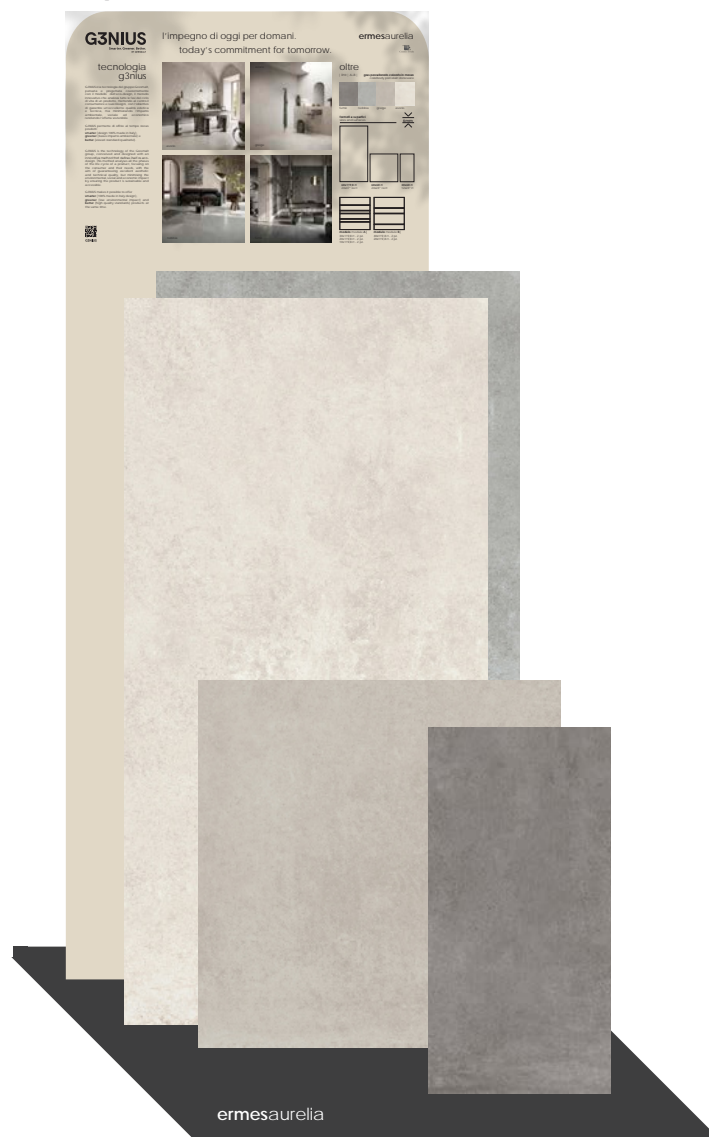

espositore ITALIA

CA00015437- ESPOSITORE PZ SFUSI + LAVAGNA ESTERO:
+ 4 PEZZI SFUSI
+ LAVAGNA 60X160
+ BASE larghezza 85
+ 15 FLYER

BLISTER composto da:
60x120 NEBBIA NATURALE
60x120 AVORIO SPAZZOLATO
60x60 GREIGE NATURALE
30x60 FUMÈ NATURALE

CA00015703- ESPOSITORE PZ SFUSI + LAVAGNA ITALIA:
+ 4 PEZZI SFUSI
+ LAVAGNA 60X160
+ BASE larghezza 85
+ 15 FLYER

BLISTER composto da:
60x120 NEBBIA SPAZZOLATO
60x120 AVORIO SPAZZOLATO
60x60 GREIGE SPAZZOLATO
30x60 FUMÈ NATURALE