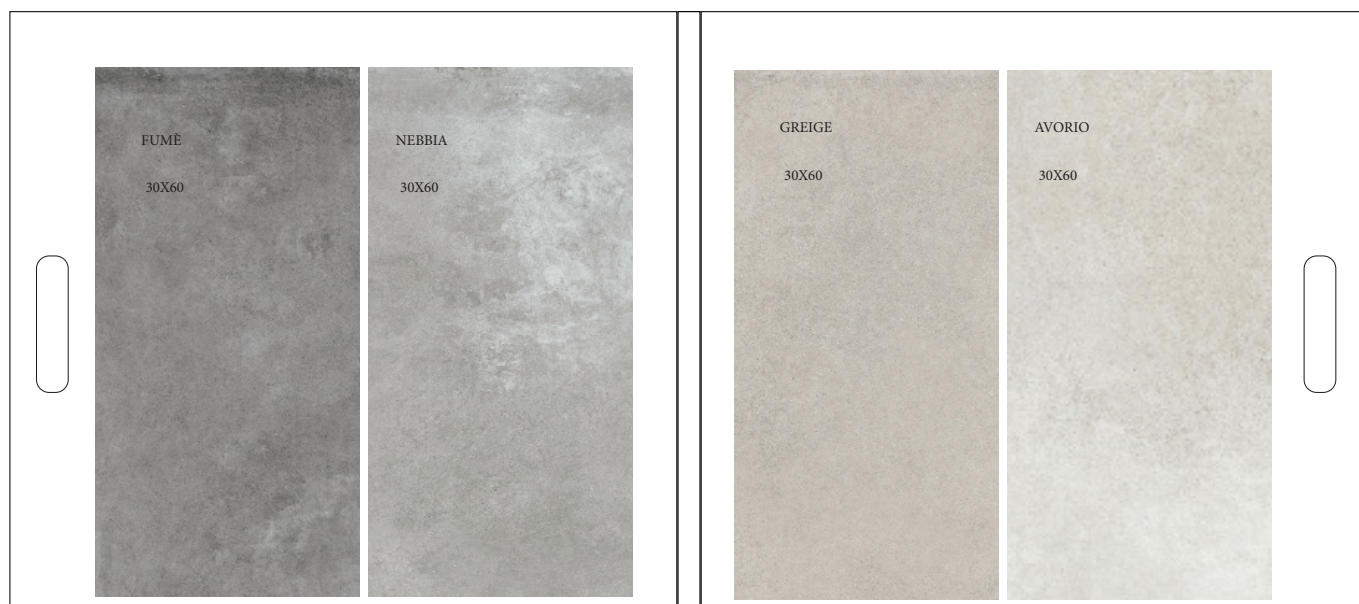

FOLDERONE OLTRE

dim. 68X64

CA00015724

FOLDERONE A DUE ANTE CON MANIGLIA