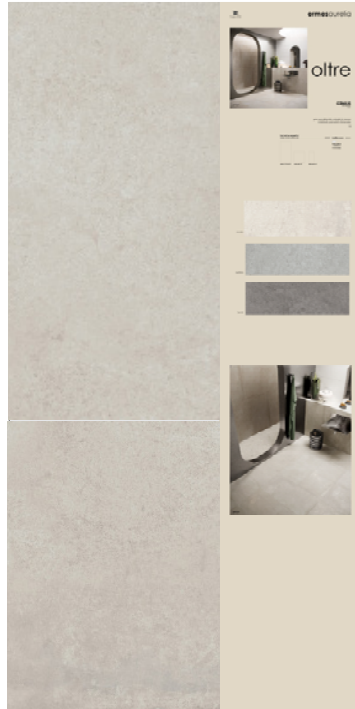

G3NIUS

merchandising

oltre

PANNELLI SINOTTICI E POSATI
SYNOPTIC AND TILED PANELS

SEMIPOSATO AVORIO *
CA00015418 naturale
CA00015695 spazzolato

SEMIPOSATO GREIGE *
CA00015419 naturale
CA00015696 spazzolato

60X60 . 30X60 RIEPILOGATIVO
CA00015422

SEMIPOSATO NEBBIA *
CA00015420 naturale
CA00015697 spazzolato

SEMIPOSATO FUME' *
CA00015421 naturale
CA00015698 spazzolato

* formato a scelta tra:
60x120
60x60
30x60

60X60 AVORIO

CA00015423 naturale
CA00015699 spazzolato

60X60 GREIGE

CA00015424 naturale
CA00015700 spazzolato

60X60 NEBBIA

CA00015425 naturale
CA00015701 spazzolato

60X60 FUMÉ

CA00015426 naturale
CA00015702 spazzolato

CA00015427 oltre SINOTTICO PERSONALIZZATO*

CA00015428 oltre. PANNELLO POSATO 100x100