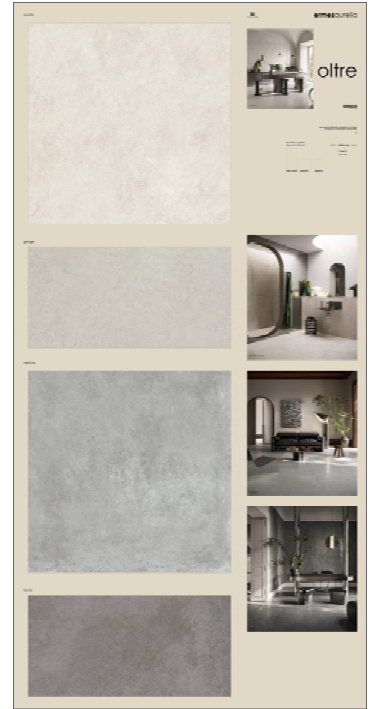

G3NIUS

merchandising

oltre

PANNELLI SINOTTICI E POSATI
SYNOPTIC AND TILED PANELS

SEMIPOSATO AVORIO *
CA00015418 naturale
CA00015695 spazzolato

SEMIPOSATO GREIGE *
CA00015419 naturale
CA00015696 spazzolato

60X60 . 30X60 RIEPILOGATIVO
CA00015422

SEMIPOSATO NEBBIA *
CA00015420 naturale
CA00015697 spazzolato

SEMIPOSATO FUME' *
CA00015421 naturale
CA00015698 spazzolato

* formato a scelta tra:
60x120
60x60
30x60

60X60 AVORIO

CA00015423 naturale
CA00015699 spazzolato