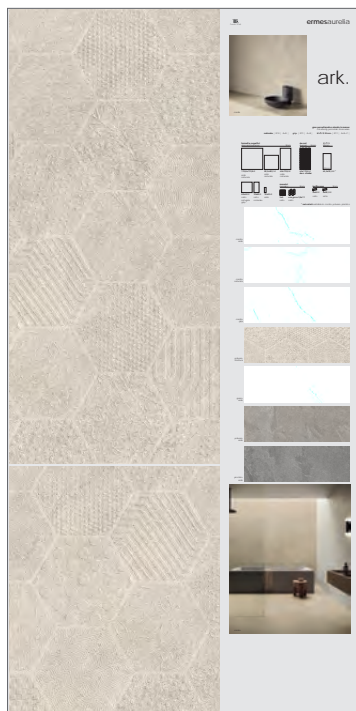

**60x120 POLVERE**

finitura a scelta tra:  
**CA00013612 NATURALE**  
**CA00013613 SATIN**

**60x120 PIOMBO**

finitura a scelta tra:  
**CA00013615 NATURALE**  
**CA00013616 SATIN**

PANNELLI SINOTTICI

**60X120 CLUSTER GESSO**  
CA00013618