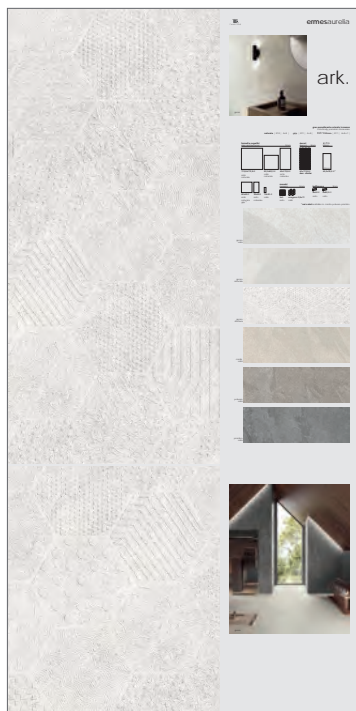

**60x120 POLVERE**

finitura a scelta tra:  
**CA00013612 NATURALE**  
**CA00013613 SATIN**

**60x120 PIOMBO**

finitura a scelta tra:  
**CA00013615 NATURALE**  
**CA00013616 SATIN**

PANNELLI SINOTTICI

**60X120 CLUSTER GESSO**  
CA00013618