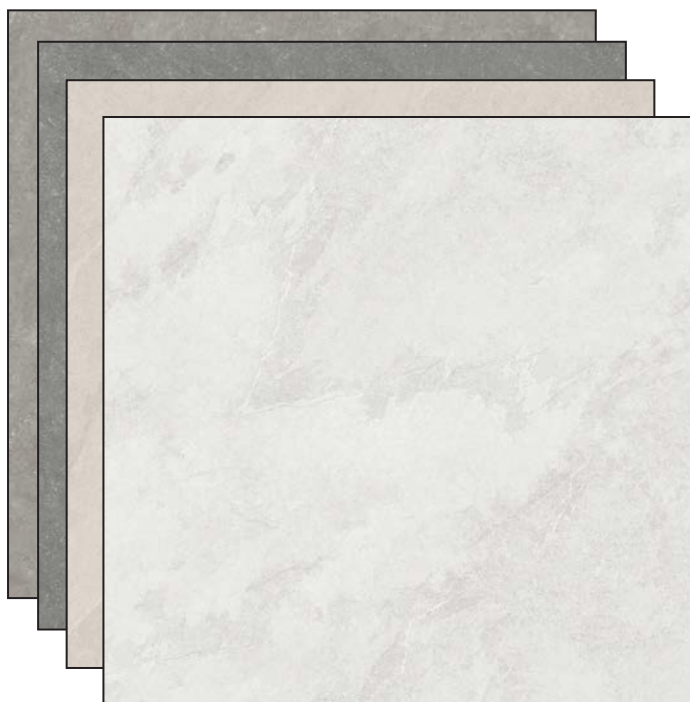

CA00014766

BLISTER composto da:
ark 119,8x119,8 rt gesso satin . corda satin . piombo naturale . polvere naturale