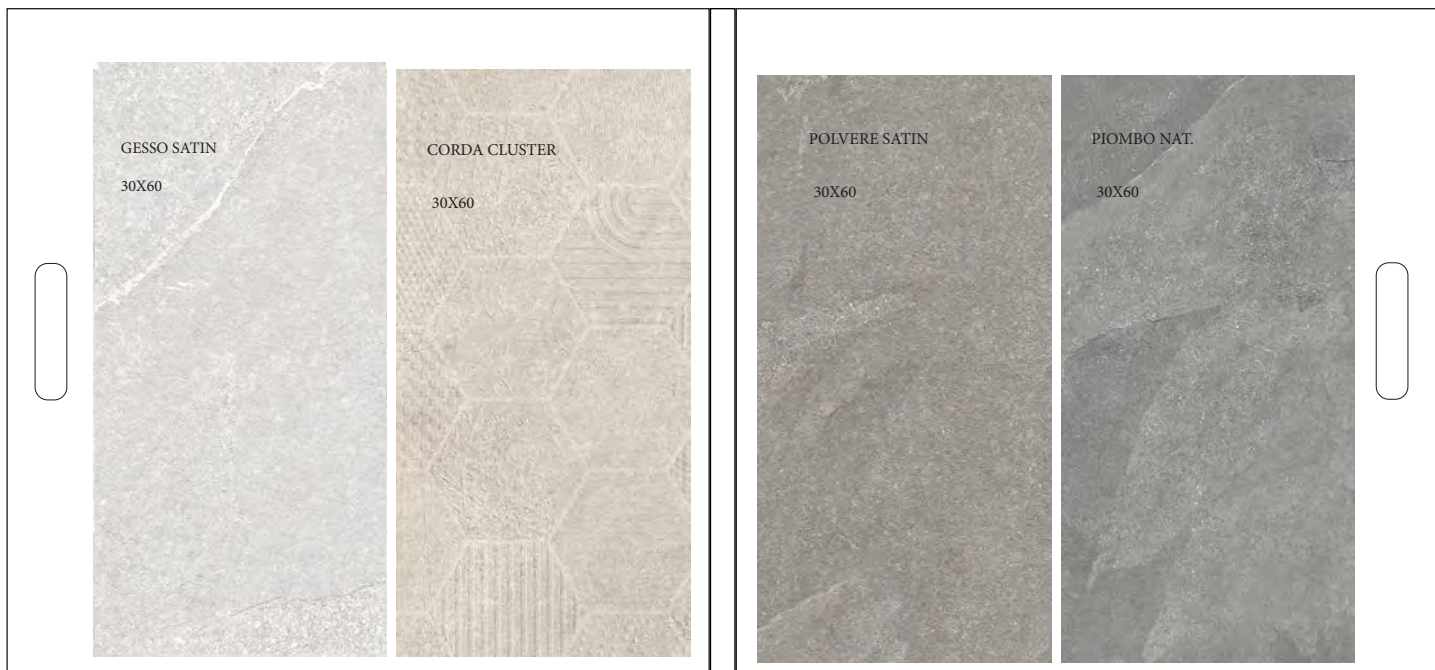

FOLDERONE ARK

dim. 68X64

CA00015711

FOLDERONE A DUE ANTE CON MANIGLIA