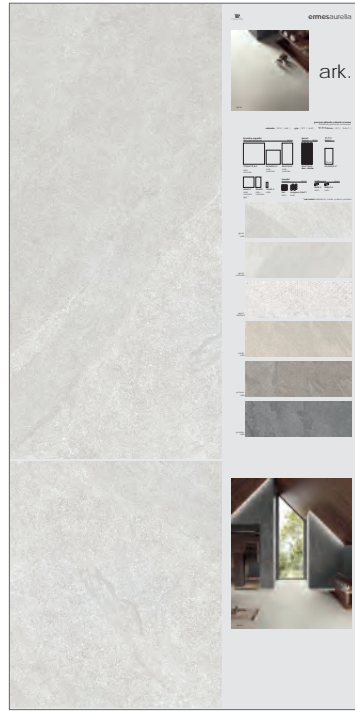

# merchandising

ark

PANNELLI SINOTTICI

**60x120 GESSO**

finitura a scelta tra:  
**CA00013605 NATURALE**  
**CA00013606 SATIN**

**60x120 CORDA**

finitura a scelta tra:  
**CA00013608 NATURALE**  
**CA00013610 SATIN**