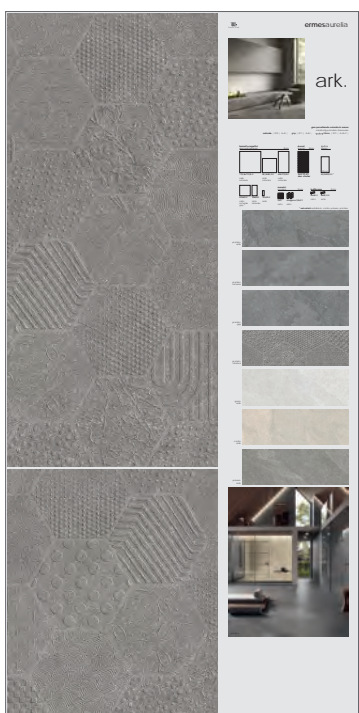

60X120 CLUSTER PIOMBO
CA00013621