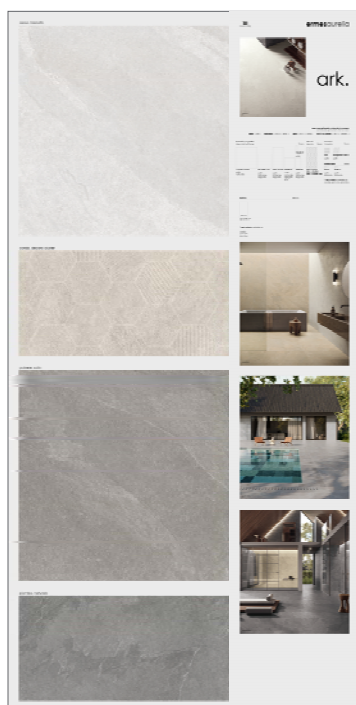

ark

PANNELLI SINOTTICI

60x60 . 30x60 RIEPILOGATIVO
CA00013636

CA00013622 ark. SINOTTICO PERSONALIZZATO*

CA00013704 ark. PANNELLO POSATO 100x100

CA00013623 ark. PANNELLO POSATO 100x200

* per i sinottici personalizzati serve autorizzazione della direzione commerciale.
con il termine "sinottico" si intende il pannello con grafica.