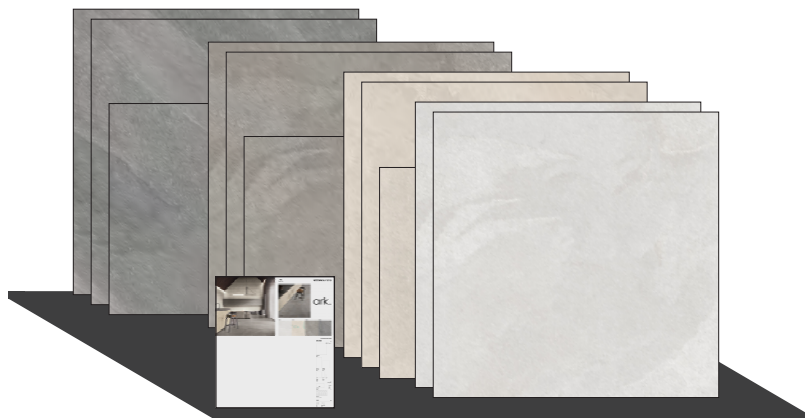

DISPLAY FLOOR 80x80

CA00013707 - KIT STANDARD 11 PEZZI + BASE + LAV