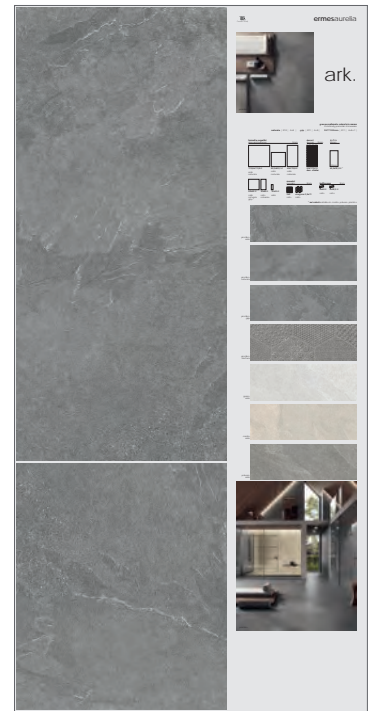

# merchandising

ark

PANNELLI SINOTTICI

**60x120 GESSO**

finitura a scelta tra:  
**CA00013605 NATURALE**  
**CA00013606 SATIN**

**60x120 CORDA**

finitura a scelta tra:  
**CA00013608 NATURALE**  
**CA00013610 SATIN**

**60x120 POLVERE**

finitura a scelta tra:  
**CA00013612 NATURALE**  
**CA00013613 SATIN**

**60x120 PIOMBO**

finitura a scelta tra:  
**CA00013615 NATURALE**  
**CA00013616 SATIN**

PANNELLI SINOTTICI

**60X120 CLUSTER GESSO**  
CA00013618