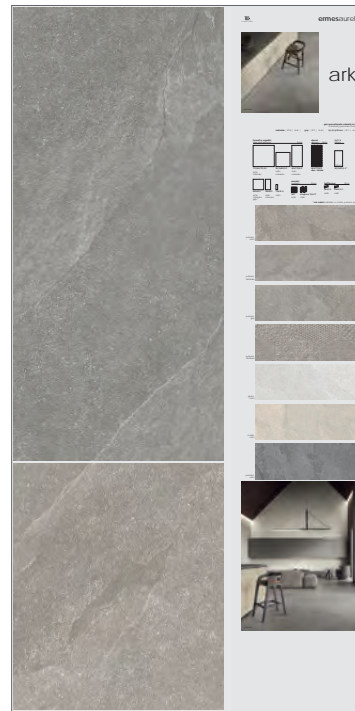

# merchandising

ark

PANNELLI SINOTTICI

**60x120 GESSO**

finitura a scelta tra:  
**CA00013605 NATURALE**  
**CA00013606 SATIN**

**60x120 CORDA**

finitura a scelta tra:  
**CA00013608 NATURALE**  
**CA00013610 SATIN**