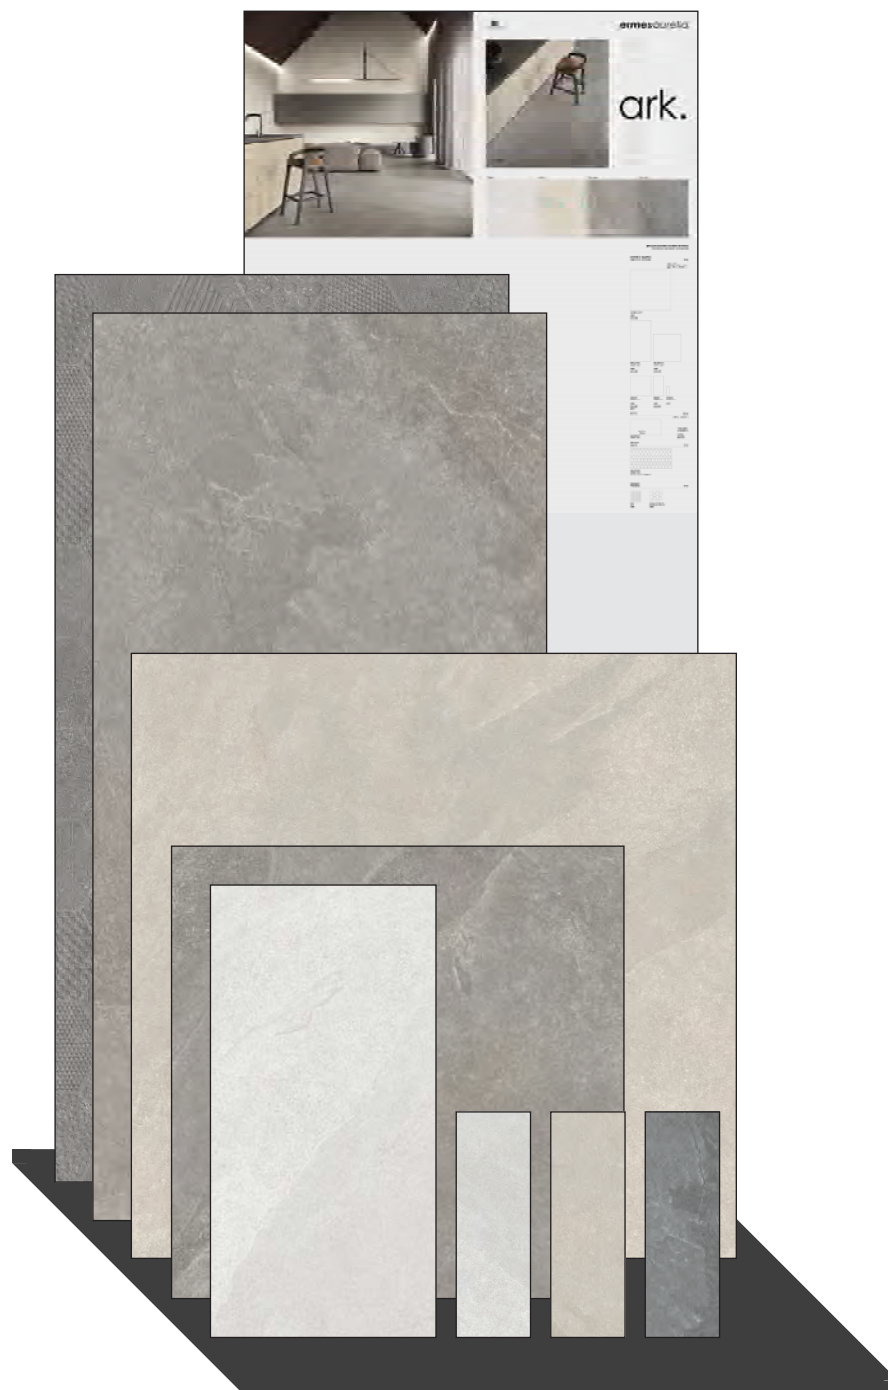

DISPLAY

ark

CA00013706- KIT STANDARD 8 PZ. SFUSI + LAVAGNA + BASE

BLISTER composto da:
60x120 PIOMBO decoro CLUSTER
60x120 POLVERE satin
80x80 CORDA satin
60x60 POLVERE grip
30x60 GESSO naturale
10x30 GESSO satin
10x30 CORDA satin
10x30 PIOMBO satin