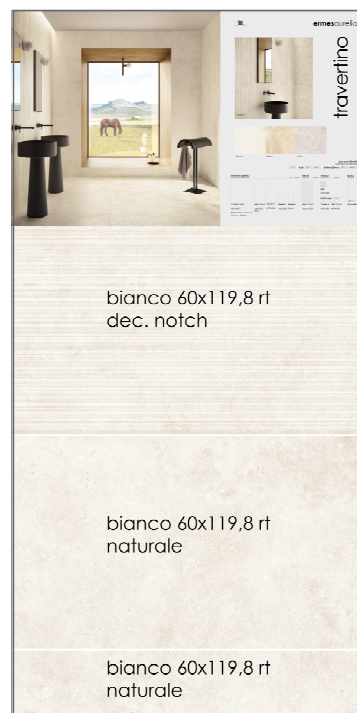

60x120 BEIGE FONDO + STRUTT
CA00015026

60x120 BIANCO FONDO + STRUTT
CA00015027

Pannelli per mobili espositori

Panels for display

RIEPILOGATIVO
CA00013712

30X60 RT OUTDOOR
CA00015029

60X119,8 RT OUTDOOR
CA00015030