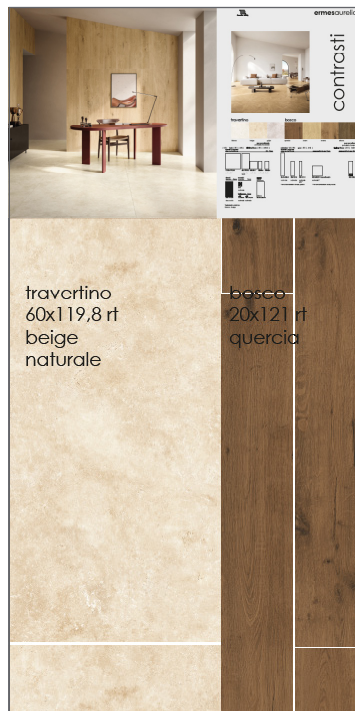

60x120 BEIGE FONDO + STRUTT
CA00015026

60x120 BIANCO FONDO + STRUTT
CA00015027

Pannelli per mobili espositori

Panels for display

RIEPILOGATIVO
CA00013712

30X60 RT OUTDOOR
CA00015029

60X119,8 RT OUTDOOR
CA00015030

TRAVERTINO . BOSCO
CA00015090

TRAVERTINO . BOSCO
CA00015091

CA00013852 travertino SINOTTICO PERSONALIZZATO*

CA00013853 travertino PANNELLO POSATO 100x100

CA00013854 travertino PANNELLO POSATO 100x200

* per i sinottici personalizzati serve autorizzazione della direzione commerciale