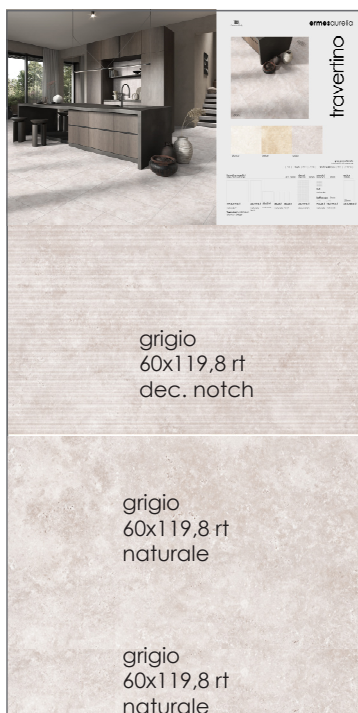

60x120 GRIGIO FONDO + STRUTT
CA00015677