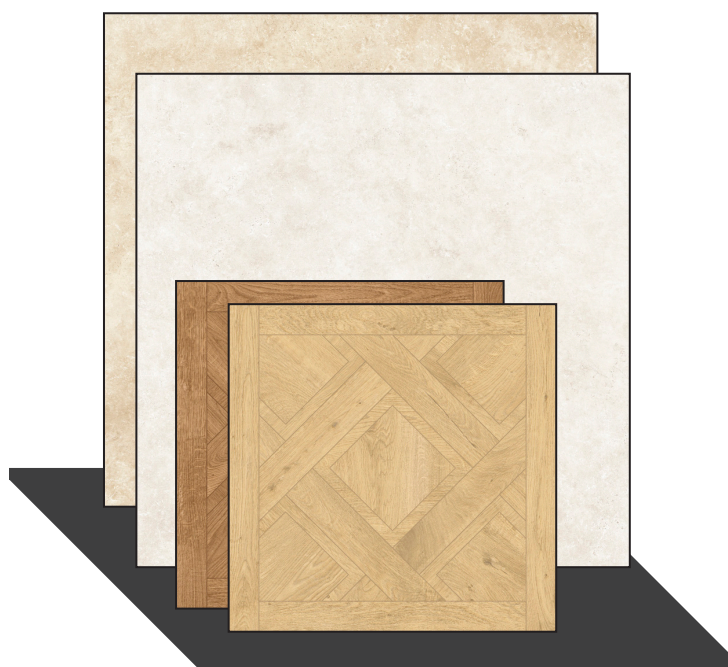

- pannello travertino 30x60 + 60x60 grigio

- 1 pz sfuso travertino 60x120 grigio notch

RASTRELLIERA CA00015040 120X120

base 4 incavi

MRC1040K

composto da (4 PEZZI):
blister travertino 120x120
blister bosco cassettonato 80x80