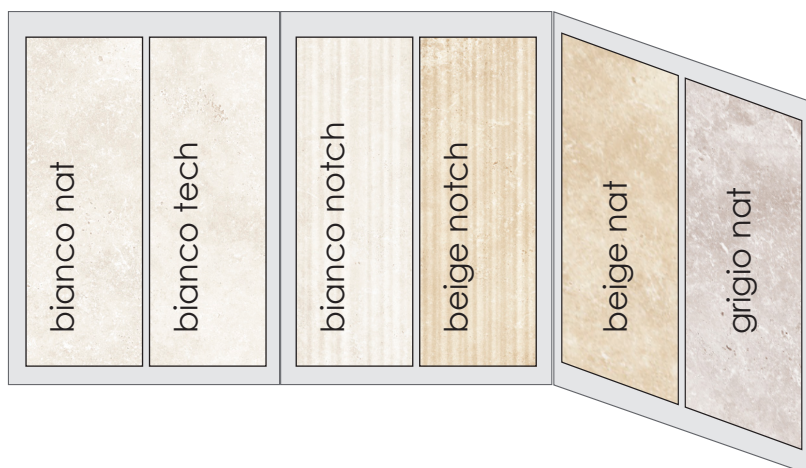

FOLDER travertino (specifico)

CA00015032

TOZZETTARIO A 3 ANTE CON TASCA PORTA
DEPLIANT
FOUR-FLAP FOLDER.

L ← ↑ H
Kg.
cm. L 32 x H 32 7