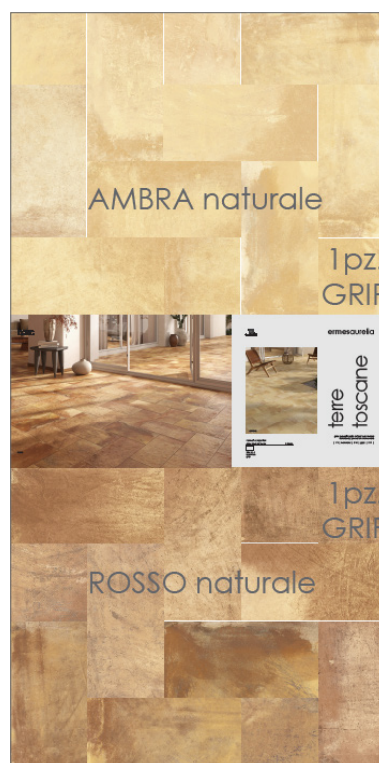

Pannelli per mobili espositori

Panels for display
PANNELLI SINOTTICI E POSATI
SYNOPTIC AND TILED PANELS

pann. sinottico 100x200

CA00014665

PANNELLI POSATI
TILED PANELS . VERLEGTE TAFEL . PANNEAUX CARRELÉ

DISPONIBILI A RICHIESTA CON DIVERSI SCHEMI DI POSA AD UN PREZZO VARIABILE.
AVAILABLE UPON REQUEST, PRICE MAY VARY ACCORDING TO THE LAYING SYSTEM.
VERLEGTE TAFEL MIT VERSCHIEDENEN VERLEGEARTEN LIEFERBAR; DAHER UNTERSCHIEDLICHE PREISE.
PANNEAUX CARRELÉ DISPONIBLES SUR DEMANDE AVEC DIFFÉRENTS SOLUTIONS DE POSE A DES PRIX VARIABLES.

CA00014662 terre toscane. SINOTTICO PERSONALIZZATO*

CA00014663 terre toscane. PANNELLO POSATO 100x100

CA00014674 terre toscane. PANNELLO POSATO 100x200

* per i sinottici personalizzati serve autorizzazione della direzione commerciale