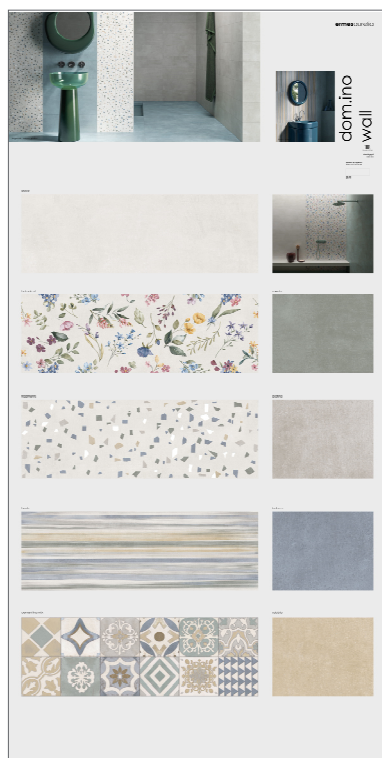

merchandising

dom.ino wall

PANNELLI SINOTTICI E POSATI
SYNOPTIC AND TILED PANELS

CA00015850

PANNELLO SINOTTICO RIEPILOGATIVO

CA00015851

gesso . fragments . indaco
platino . brush .

CA00015852

gesso . botanical . sabbia
platino . cementine . menta

CA00015853 SINOTTICO PERSONALIZZATO DOM.INO WALL*

CA00015854 DOM.INO WALL PANNELLO POSATO 100x100

CA00015855 DOM.INO WALL PANNELLO POSATO 100x200

* per i sinottici personalizzati serve autorizzazione della direzione commerciale.
Con il termine "sinottico" si intende il pannello con grafica.

pannello dom.ino wall
b75x h120

MRC1060K - KIT 4 PANNELLI + BASE 60

FOLDERONE 64X68

CA00016408

cartella neutra dom.ino wall
due ante con tozzetti:
- fondi dim. 10x30
- decori dim. 25x25
dim. cartella 64x68