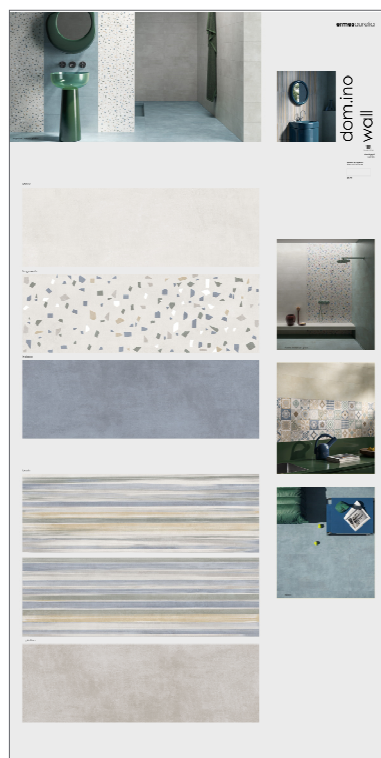

merchandising

dom.ino wall

PANNELLI SINOTTICI E POSATI
SYNOPTIC AND TILED PANELS

CA00015850

PANNELLO SINOTTICO RIEPILOGATIVO

CA00015851

gesso . fragments . indaco
platino . brush .

CA00015852

gesso . botanical . sabbia
platino . cementine . menta

CA00015853 SINOTTICO PERSONALIZZATO DOM.INO WALL*

CA00015854 DOM.INO WALL PANNELLO POSATO 100x100

CA00015855 DOM.INO WALL PANNELLO POSATO 100x200

* per i sinottici personalizzati serve autorizzazione della direzione commerciale.
Con il termine "sinottico" si intende il pannello con grafica.

pannello dom.ino wall
b75x h120

MRC1060K - KIT 4 PANNELLI + BASE 60

FOLDERONE 64X68

CA00016408

cartella neutra dom.ino wall
due ante con tozzetti:
- fondi dim. 10x30
- decori dim. 25x25
dim. cartella 64x68