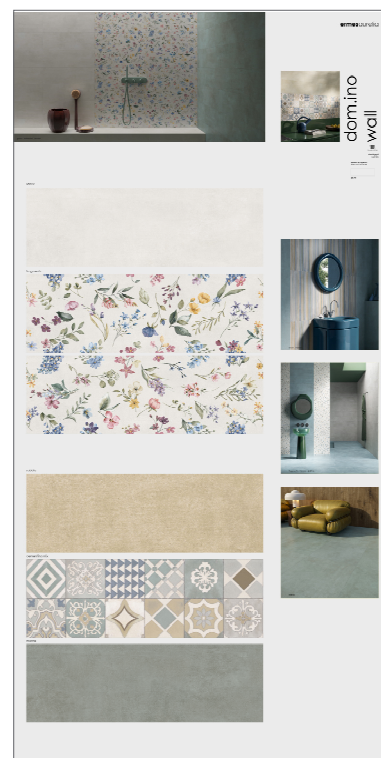

merchandising

dom.ino wall

PANNELLI SINOTTICI E POSATI
SYNOPTIC AND TILED PANELS

CA00015850

PANNELLO SINOTTICO RIEPILOGATIVO

CA00015851

gesso . fragments . indaco
platino . brush .

CA00015852

gesso . botanical . sabbia
platino . cementine . menta

CA00015853 SINOTTICO PERSONALIZZATO DOM.INO WALL*

CA00015854 DOM.INO WALL PANNELLO POSATO 100x100

CA00015855 DOM.INO WALL PANNELLO POSATO 100x200

* per i sinottici personalizzati serve autorizzazione della direzione commerciale.
Con il termine "sinottico" si intende il pannello con grafica.

pannello dom.ino wall
b75x h120

MRC1060K - KIT 4 PANNELLI + BASE 60

FOLDERONE 64X68

CA00016408

cartella neutra dom.ino wall
due ante con tozzetti:
- fondi dim. 10x30
- decori dim. 25x25
dim. cartella 64x68