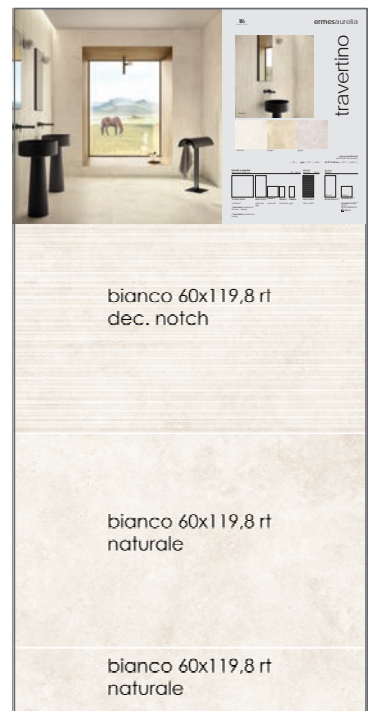

# Pannelli per mobili espositori

Panels for display

**MODULO GRIGIO NATURALE**  
CA00015676

**MODULO BEIGE NATURALE**  
CA00013711

**MODULO BIANCO NATURALE**  
CA00015025

**60x120 GRIGIO FONDO + STRUTTURA**  
CA00015677

**60x120 BEIGE FONDO + STRUTTURA**  
CA00015026

**60x120 BIANCO FONDO + STRUTTURA**  
CA00015027