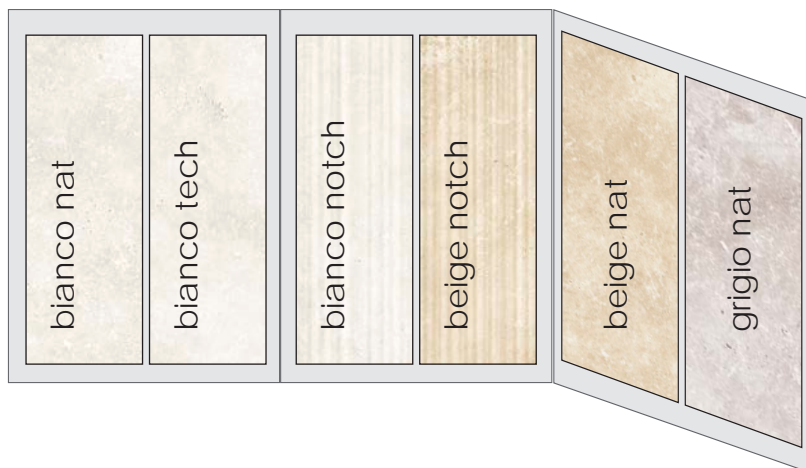

FOLDER travertino (specifico)

CA00015032

TOZZETTARIO A 3 ANTE CON TASCA PORTA
DEPLIANT
FOUR-FLAP FOLDER.

L ← ↑ H
cm. L 32 x H 32 7 Kg.