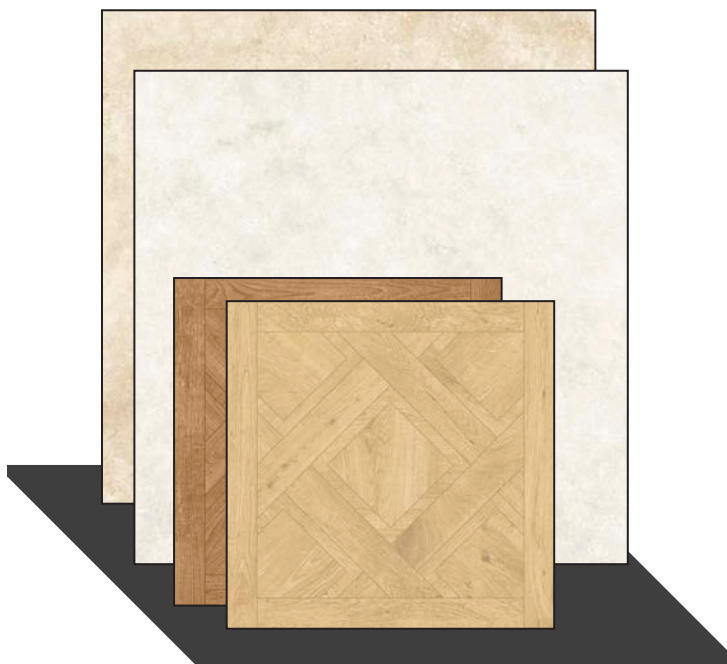

MRC1040K

composto da (4 PEZZI):
blister travertino 120x120
blister bosco cassettonato 80x80