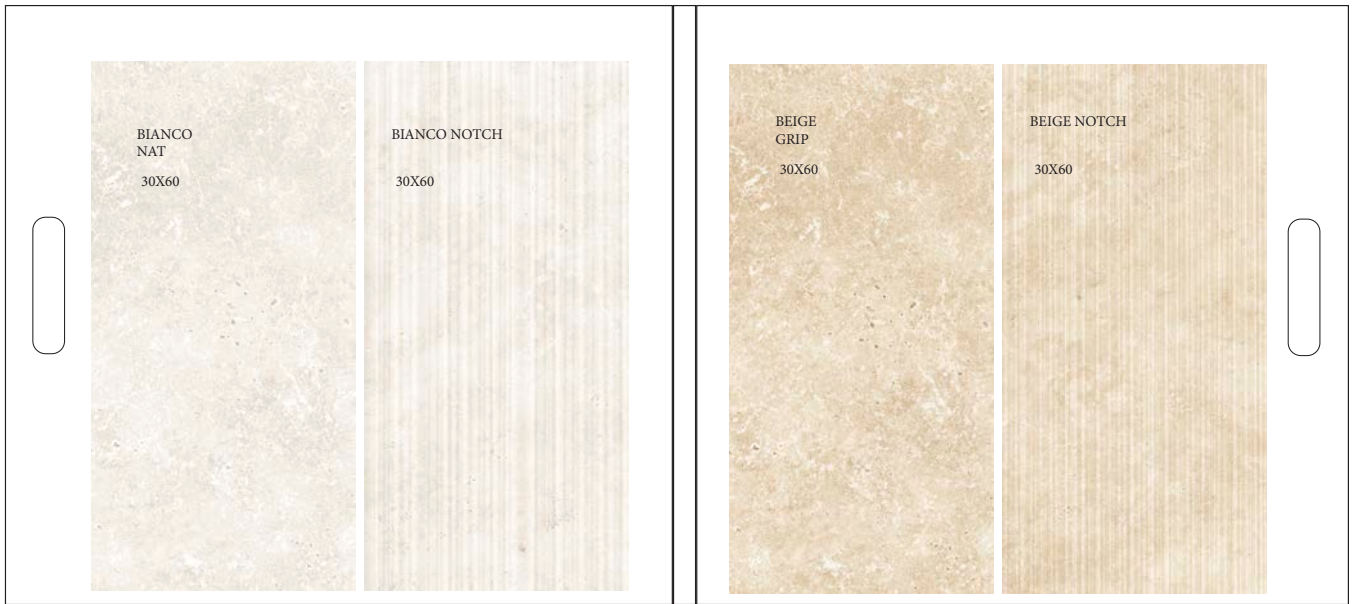

FOLDERONE TRAVERTINO

dim. 68X64

CA00015726

FOLDERONE A DUE ANTE CON MANIGLIA