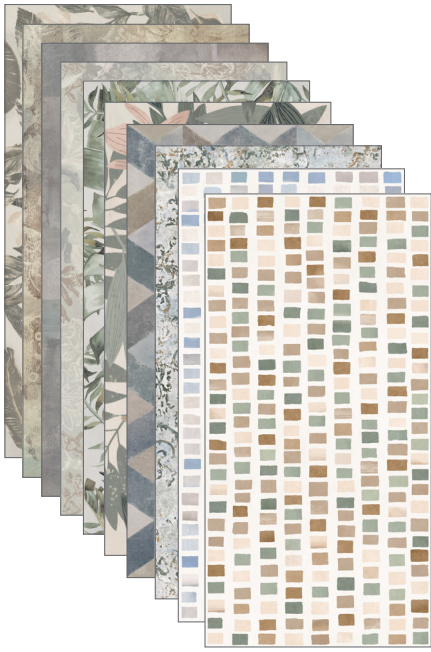

# merchandising

so fancy

## BLISTER

### CA00015995

cm. L 108 x P 60 x H 41

PANNELLI POSATI  
TILED PANELS . VERLEGTE TAFEL . PANNEAUX CARRELÉ

DISPONIBILI A RICHIESTA CON DIVERSI  
SCHEMI DI POSA AD UN PREZZO VARIABILE.  
AVAILABLE UPON REQUEST, PRICE MAY VARY  
ACCORDING TO THE LAYING SYSTEM.