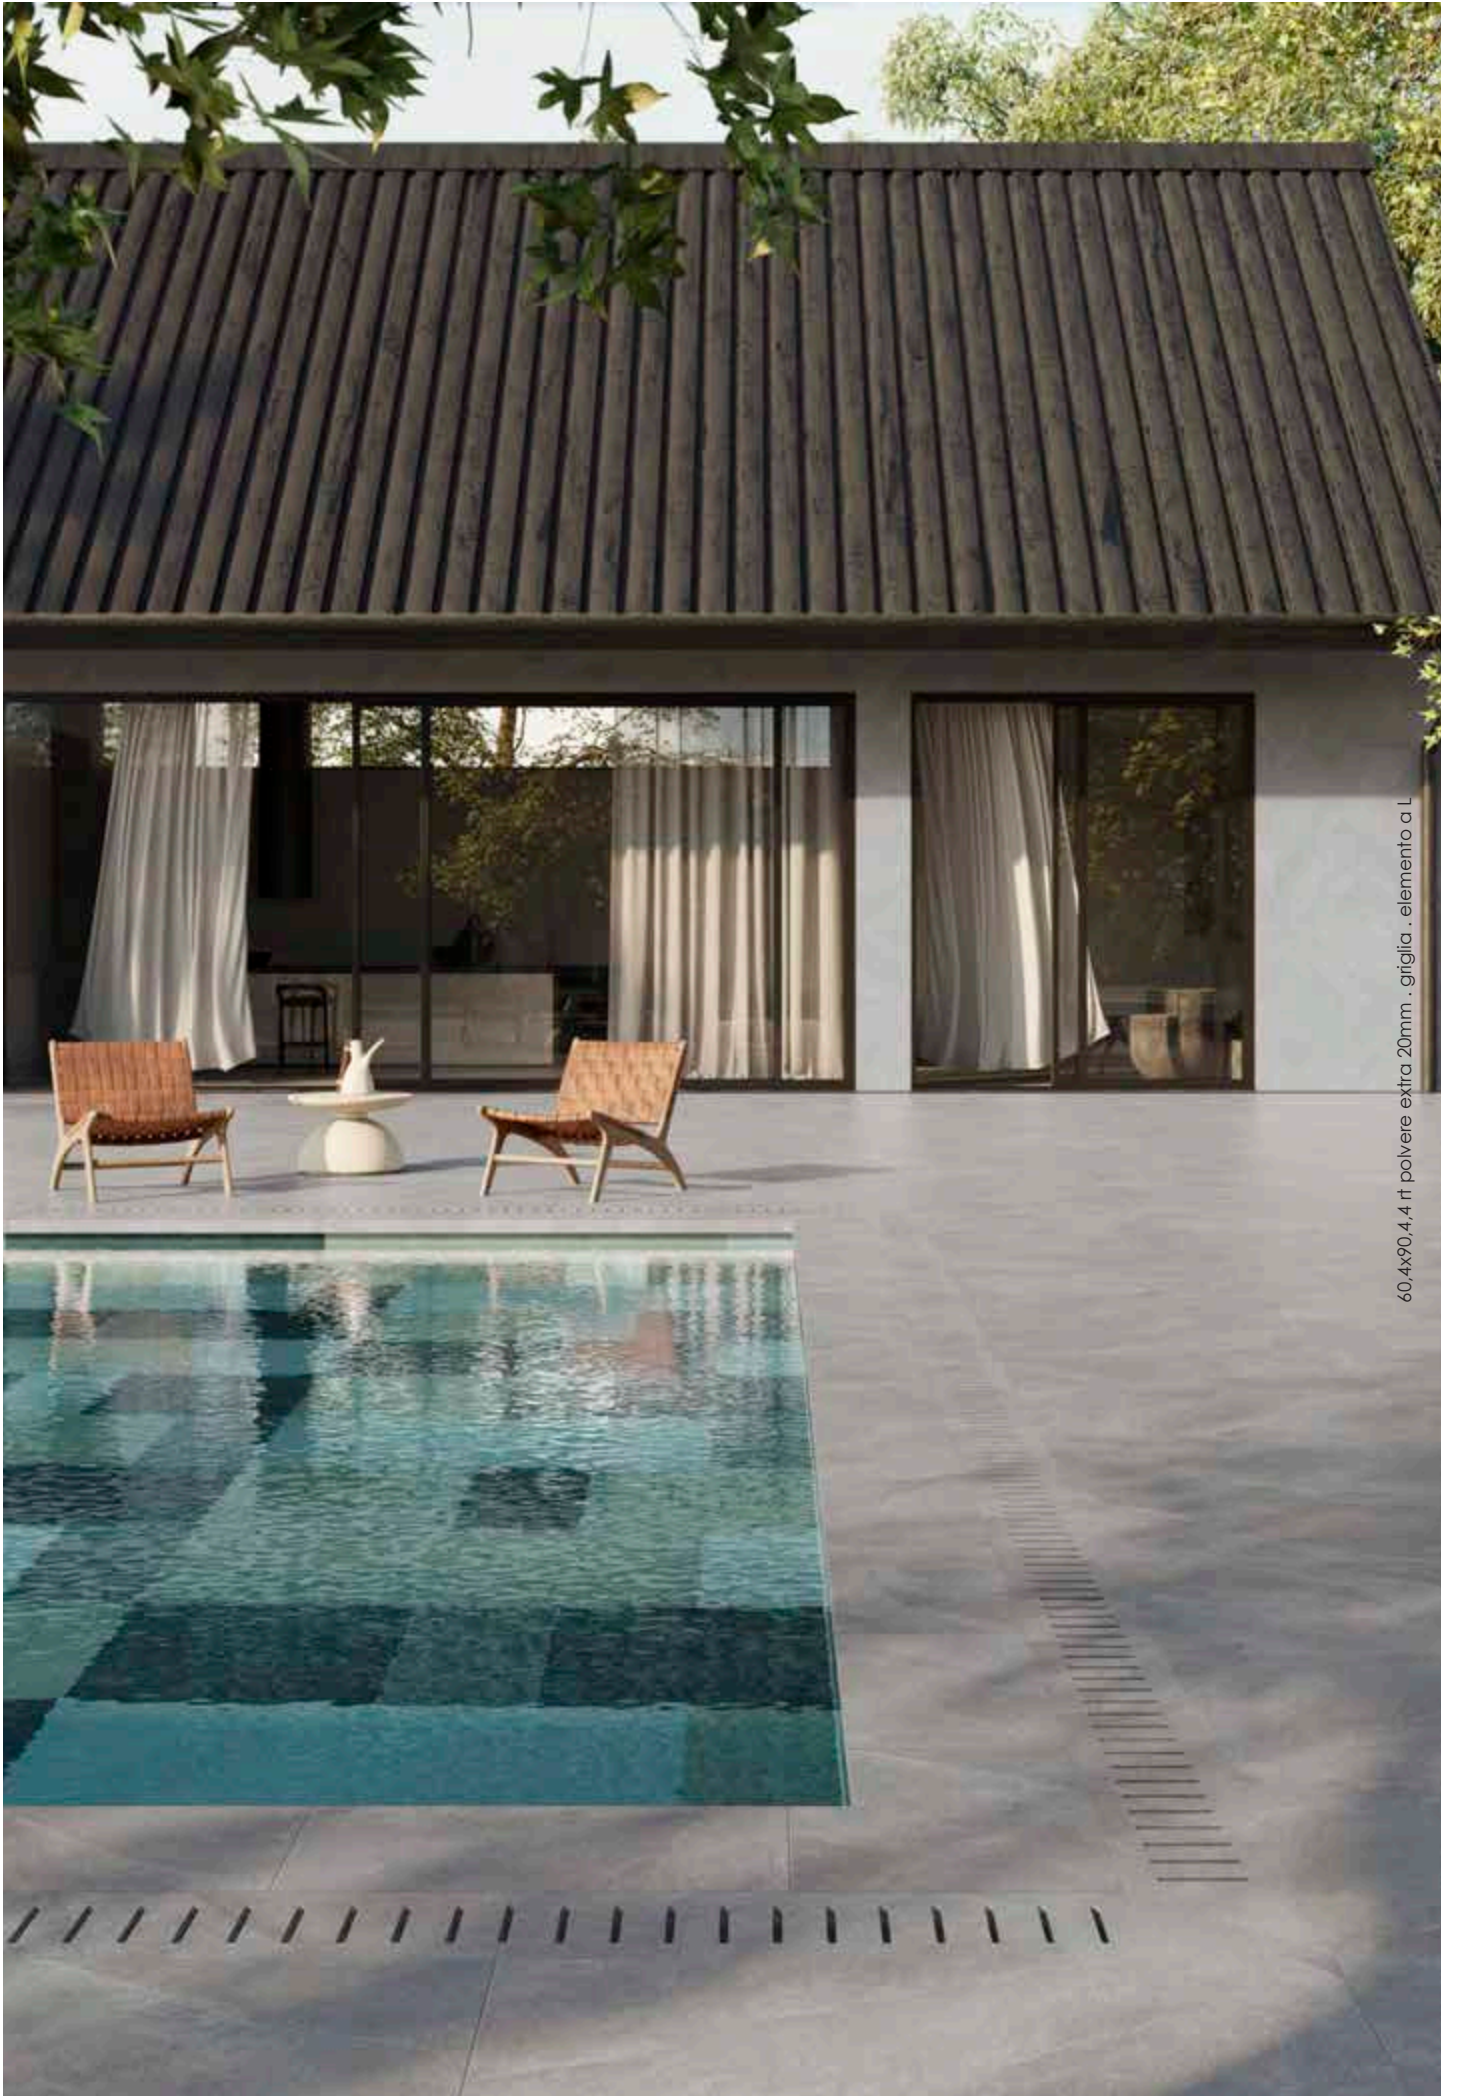

60.4x90.4 ft polvere extra 20mm . griglia . elemento a L