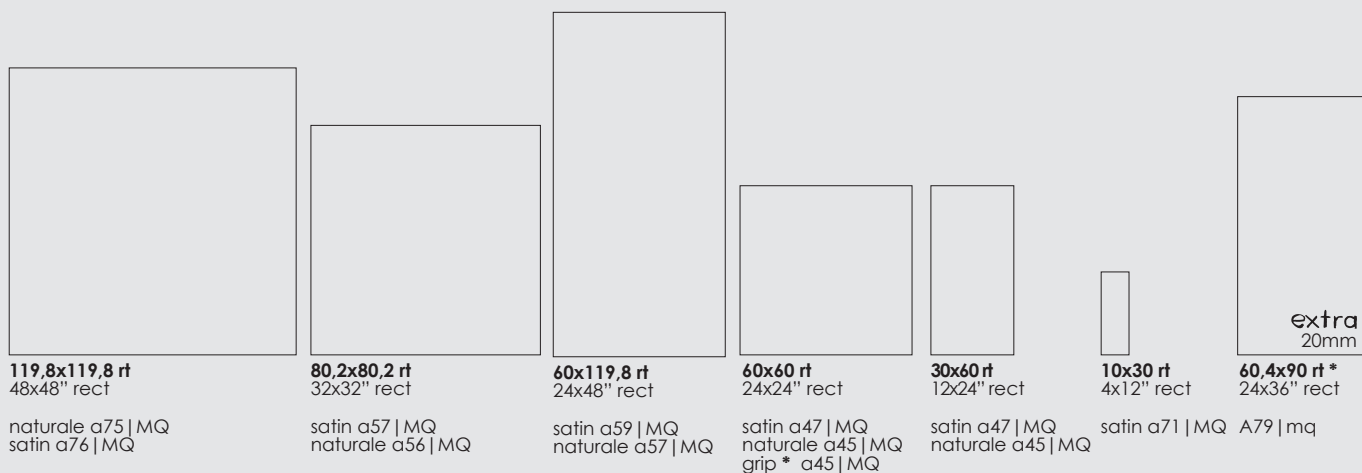

60.4x90.4 ft polvere extra 20mm . griglia . elemento a L

gesso. corda. polvere. piombo.

formati e superfici
sizes and surfaces

spessorethickness: 9mm **spessore**thickness: 20mm

* nei colori available in:
corda
polvere
piombo

decoro
decor

spessorethickness: 9mm

60x119,8 rt
24x48" rect
decoro cluster a96 | MQ

mosaici
mosaics

spessorethickness: 9mm

5x5
2x2"
satin b06 | MQ

esagona 9,8x11
hexagon 3,9x4,3"
satin b17 | MQ

battiscopa