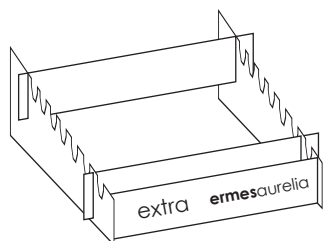

MRC0947
CA00011456

espositore per esterno
outdoor display

extra

nb: questo strumento non è utilizzabile per il formato 120x120.

extra

base 60 da esterno 7 incavi

CA00015301

ermesaurelia