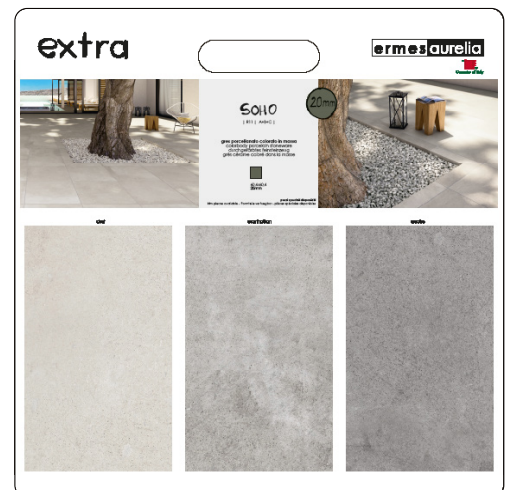

MRC0999
CA00012621

pierre bleue

MRC0949
CA00011458

pierre bleue 20x20

MRC0949T
CA00013798

quartz stone

MRC1009
CA00012658

soho

MRC0947
CA00011456

espositore per esterno
outdoor display

extra

nb: questo strumento non è utilizzabile per il formato 120x120.

extra

base 60 da esterno 7 incavi

CA00015301

ermesaurelia